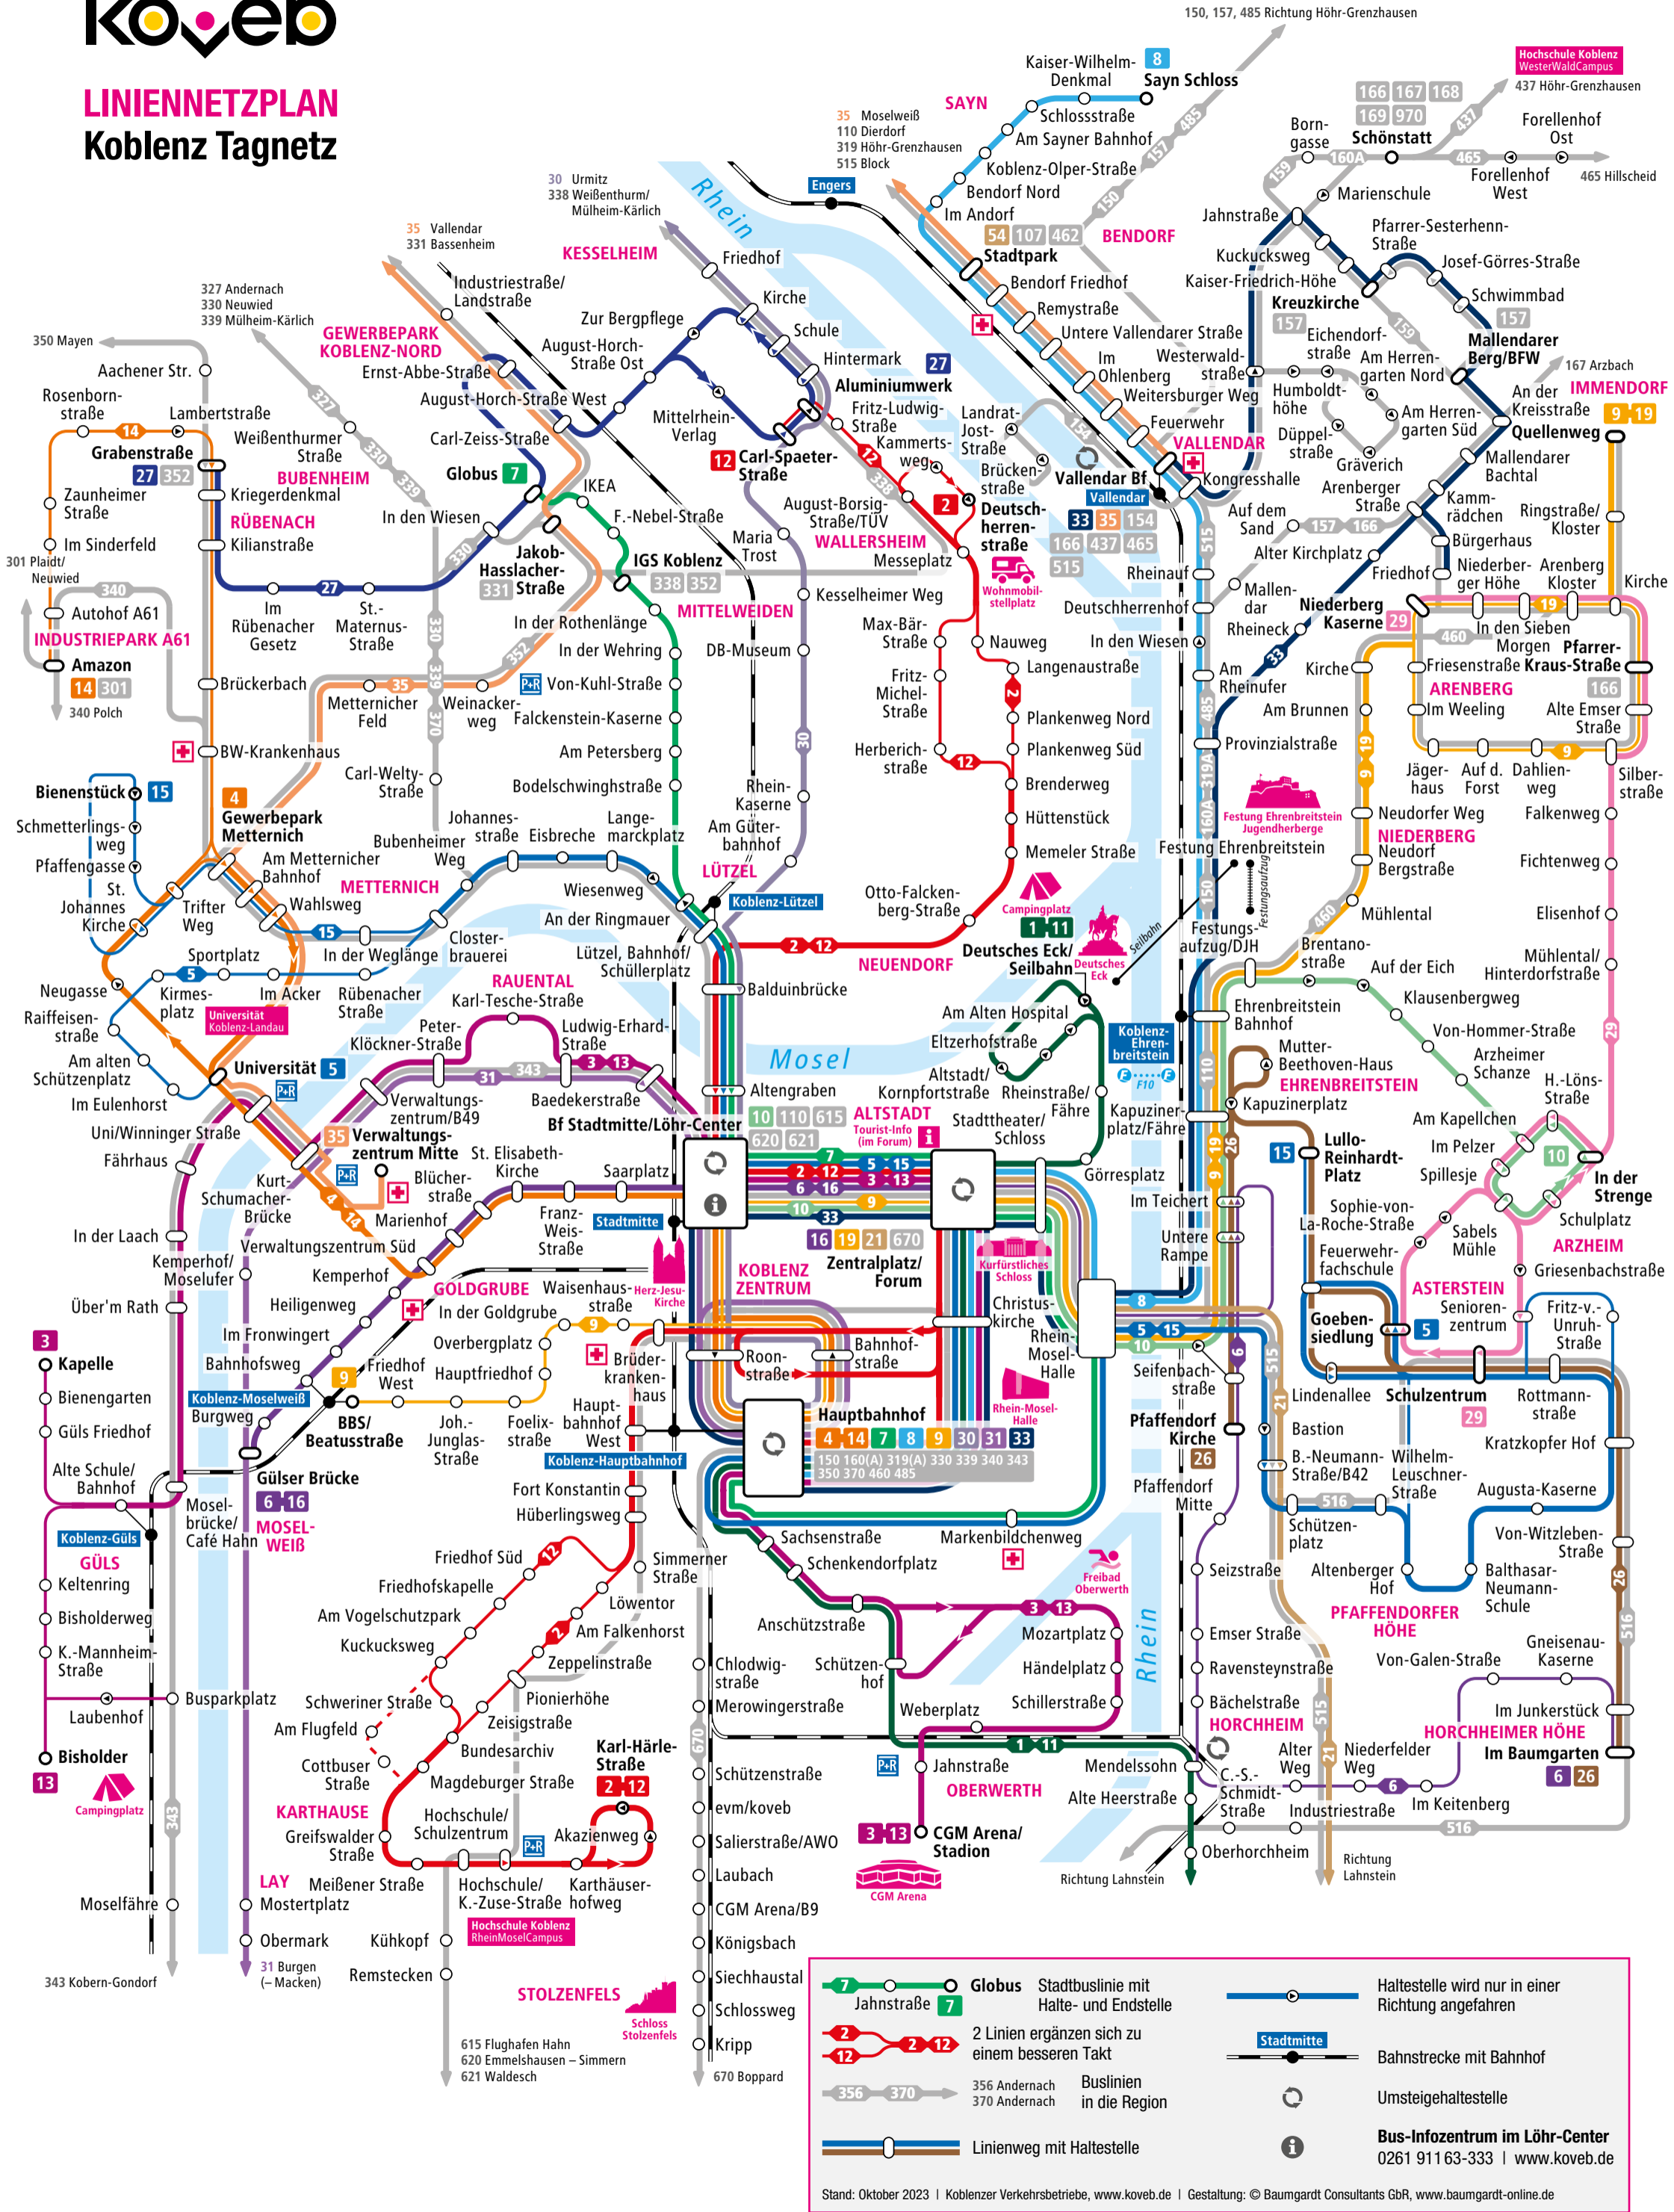

LINIENNETZPLAN Koblenz Tagnetz

7 Jahnstraße **7** **Globus** Stadtbuslinie mit Halte- und Endstelle

2 **12** **2** **12** 2 Linien ergänzen sich zu einem besseren Takt

356 **370** 356 Andernach 370 Andernach Buslinien in die Region

150 **160(A)** **319(A)** **330** **339** **340** **343** **350** **370** **460** **485** Linienweg mit Haltestelle

Haltestelle wird nur in einer Richtung angefahren

Stadtmittel Bahnstrecke mit Bahnhof

Umsteigehaltestelle