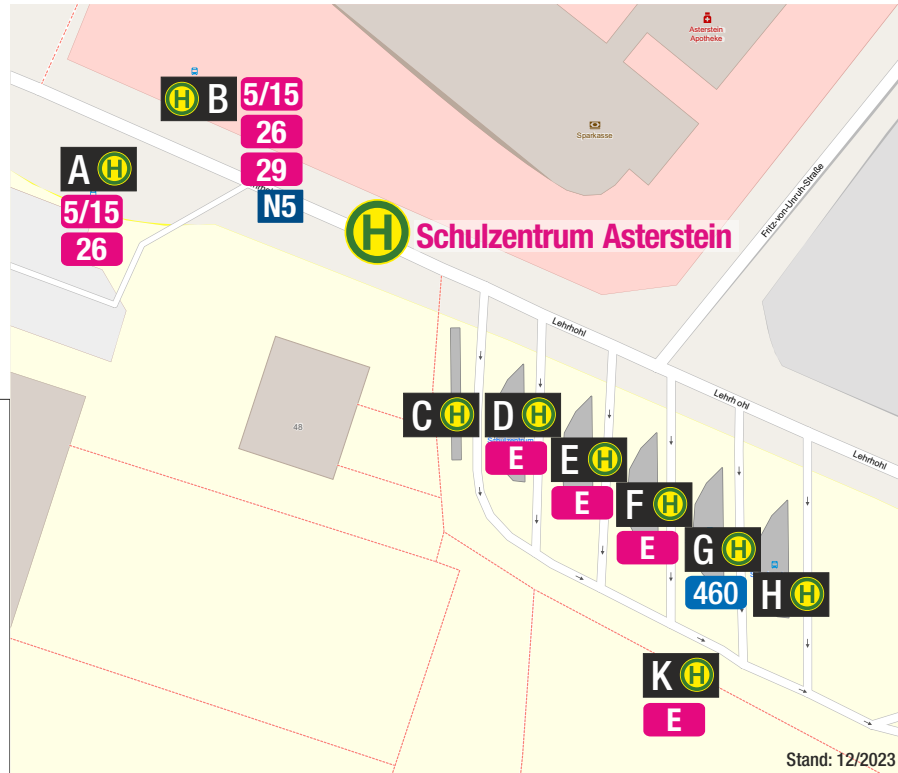

# Steigübersicht Schulzentrum Asterstein

5/15	Asterstein	B
5/15	Universität	A
26	Horchheim	B
26	Pfaffendorf	A
29	Niederberg	B
E	Arenberg	K
E	Arzheim	E
E	Niederberg/Immendorf	D
E	Horcheim/Zentralplatz	F
460	Eitelborn	G
460	Neuhäusel	G
460	Montabaur	G
N5	Zentralplatz/Forum	B