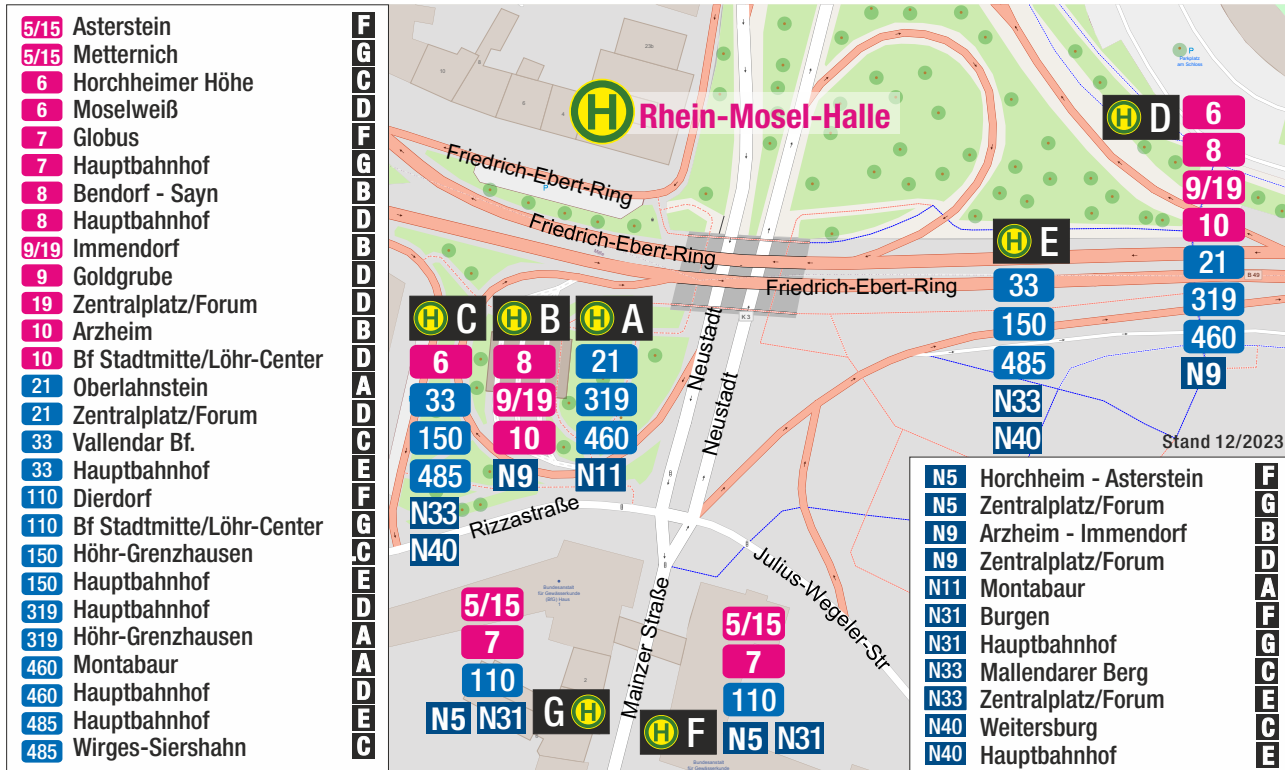

Steigübersicht Haltestelle Rhein-Mosel-Halle

Stand 12/2023