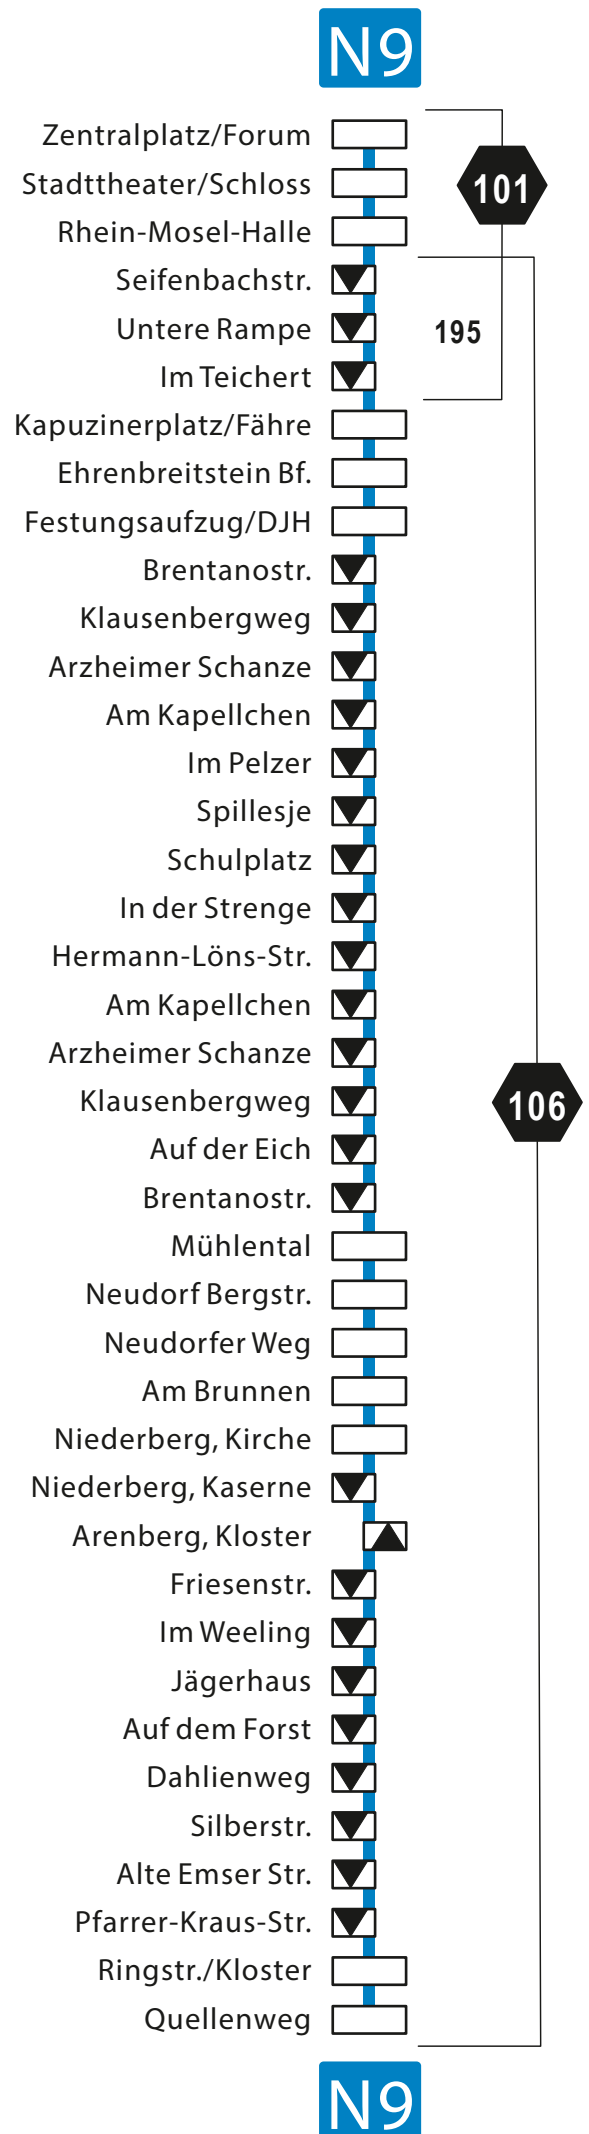

Fahrplan 2025

Linie N9

N9

**KO-Zentrum -
Ehrenbreitstein -
Arzheim - Arenberg -
Immendorf**

Haltestelle wird in einer Richtung angefahren

105 Tarifwabe

193 Überlappungszone