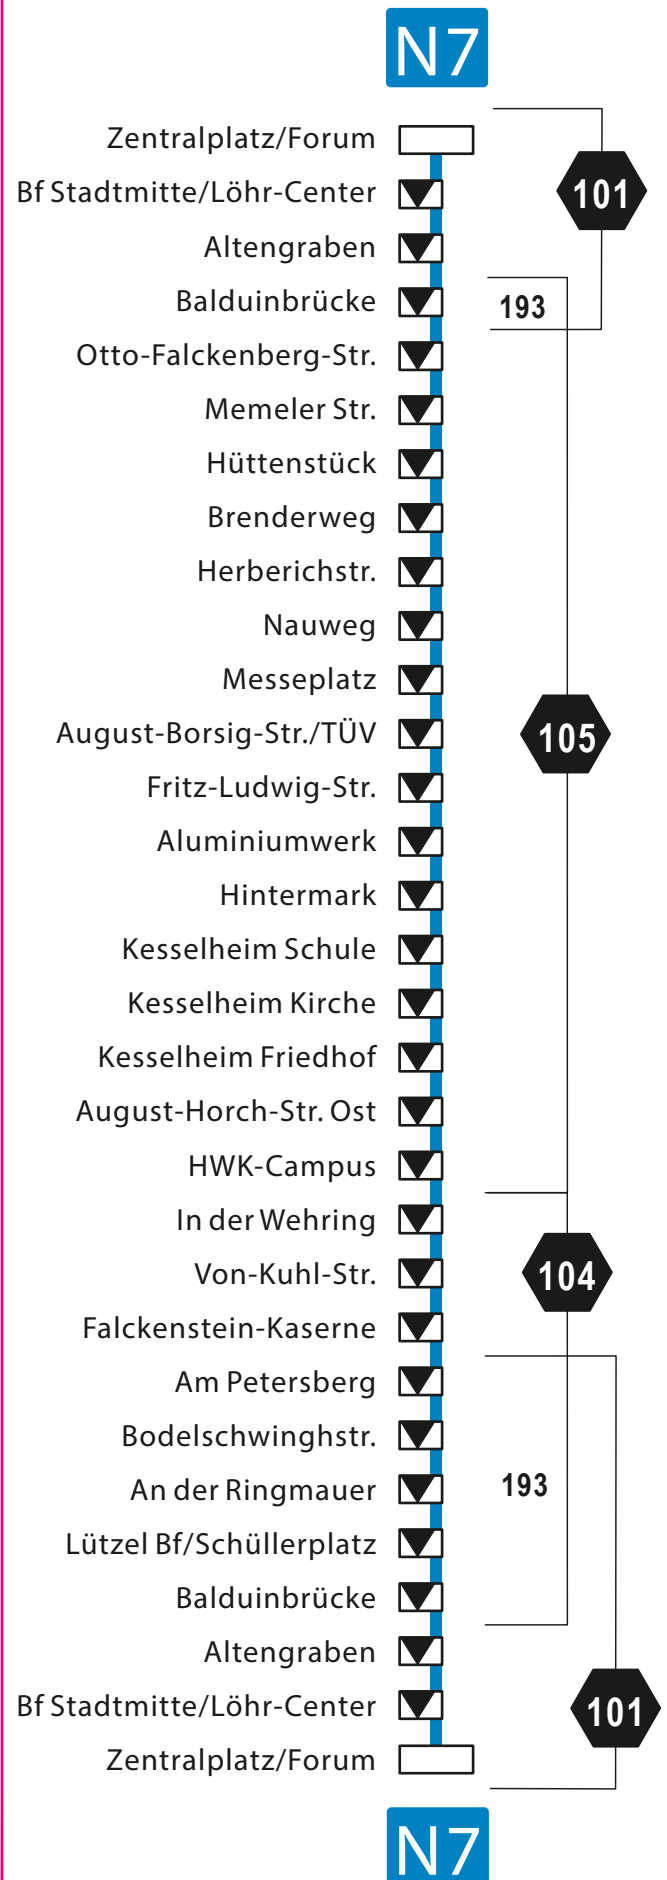

Linie N7

N7

**KO-Zentrum - Neuendorf -
Wallerstheim - Kesselheim -
Lützel - KO-Zentrum**

Haltestelle wird in einer Richtung angefahren

105 Tarifwabe

193 Überlappungszone

Legende

- Linienweg mit Liniennummer
- Umsteigehaltestelle
- Haltestelle
- Richtungshaltestelle
- Richtungsangabe auf dem Linienweg
- Endstelle