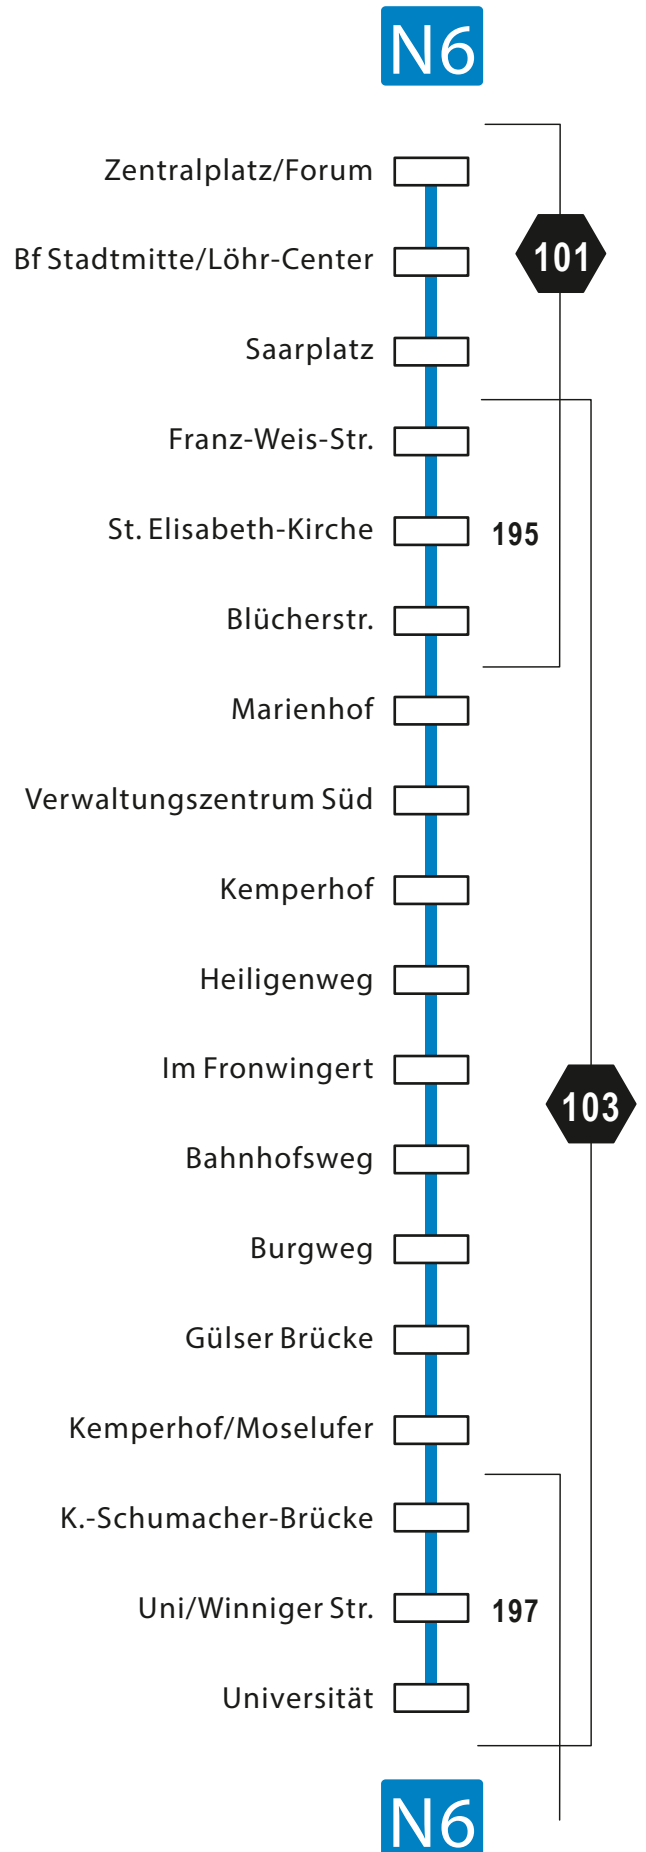

Fußnotenerklärung:

N = nur in den Nächten auf Samstags, Sonn- und Feiertage, sowie an Schwerdonnerstag und Rosenmontag, nicht am 24.12, 25.12, 26.12 und 01.01.

Fahrplan 2025

Linie N6

N6

**KO-Zentrum - Rauental -
Moselweiß -
Metternich (Universität)**

Haltestelle wird in einer Richtung angefahren

Tarifwabe

195 Überlappungszone

Legende

- Linienweg mit Liniennummer
- Umsteigehaltestelle
- Haltestelle
- Richtungshaltestelle
- Richtungsangabe auf dem Linienweg
- N6 Endstelle