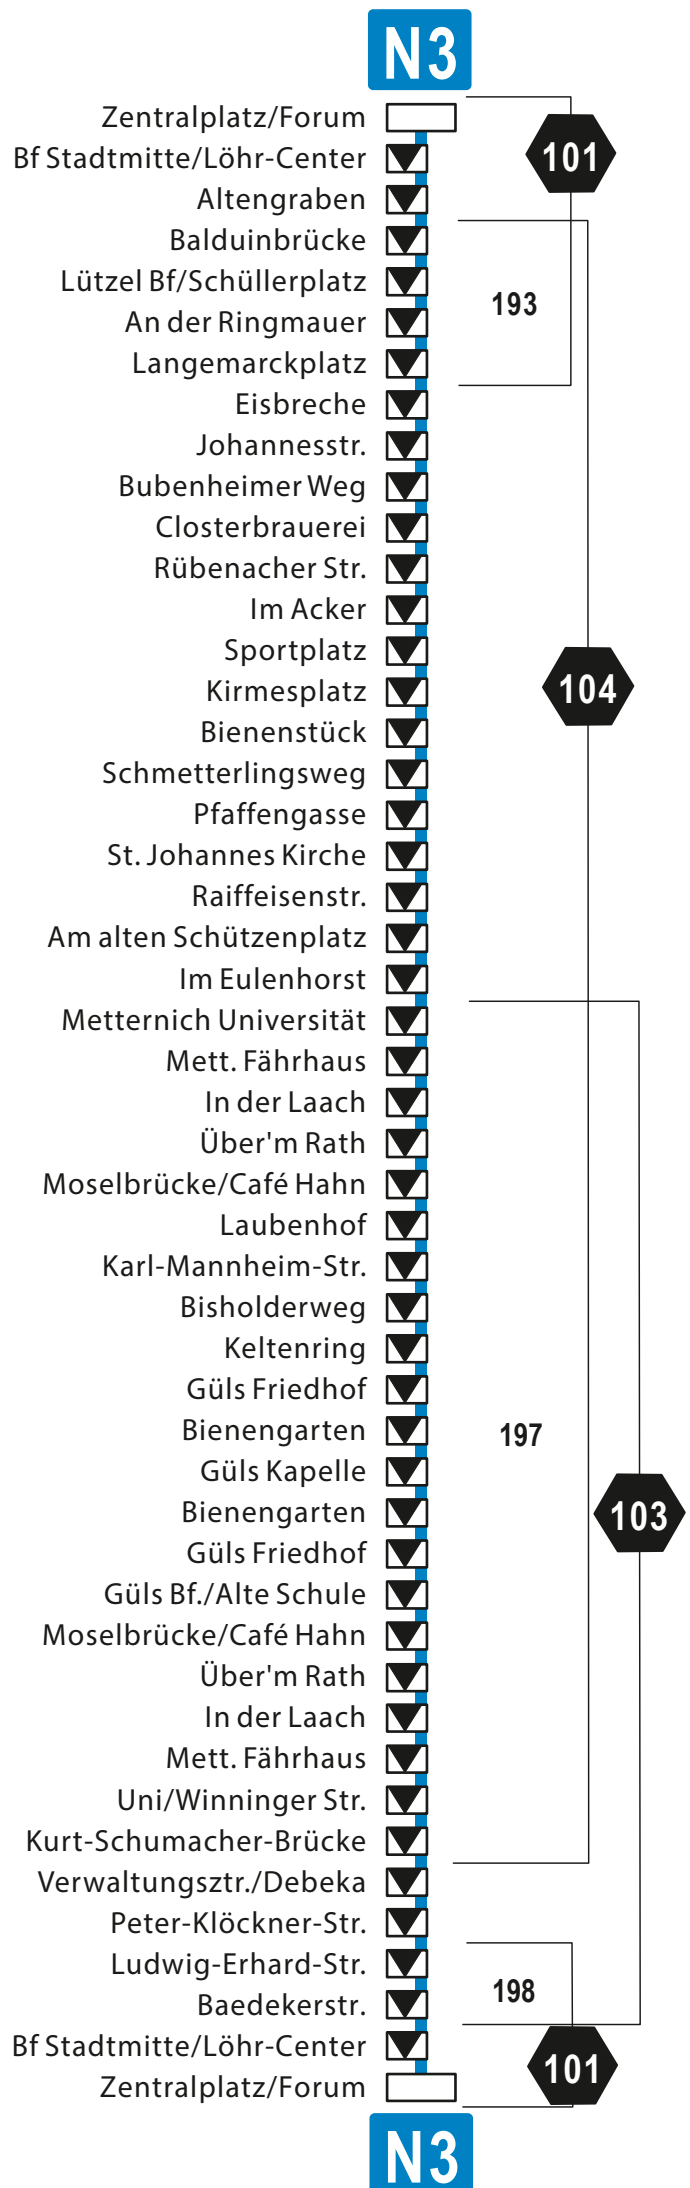

P = nicht am 24.12.

Sonntag und Feiertag

Fußnote		N	N	N	N
Zentralplatz/Forum i & D	ab	23:32	00:32	01:32	02:32
Christuskirche		23:34	00:34	01:34	02:34
Hauptbahnhof & C		23:37	00:37	01:37	02:37
Brüderkrankenhaus & A		23:40	00:40	01:40	02:40
Waisenhausstr. C		23:41	00:41	01:41	02:41
Hauptfriedhof		23:43	00:43	01:43	02:43
Overbergplatz		23:44	00:44	01:44	02:44
In der Goldgrube &		23:44	00:44	01:44	02:44
Waisenhausstr. B		23:45	00:45	01:45	02:45
Hauptbahnhof West &		23:47	00:47	01:47	02:47
Fort Konstantin		23:48	00:48	01:48	02:48
Hüberlingsweg & B		23:50	00:50	01:50	02:50
Simmerner Str.		23:52	00:52	01:52	02:52
Pionierhöhe & C		23:54	00:54	01:54	02:54
Zeisigstr.		23:54	00:54	01:54	02:54
Bundesarchiv &		23:55	00:55	01:55	02:55
Magdeburger Str.		23:56	00:56	01:56	02:56
Greifswalder Str.		23:57	00:57	01:57	02:57
Meißener Str.		23:58	00:58	01:58	02:58
Hochschule/K.-Zuse-Str. &		23:59	00:59	01:59	02:59
Hochschule/Schulz. & C		00:00	01:00	02:00	03:00
Karthäuserhofweg		00:01	01:01	02:01	03:01
Akazienweg		00:02	01:02	02:02	03:02
Karl-Härle-Str.	an	00:03	01:03	02:03	03:03
Karl-Härle-Str.	ab	00:08	01:08	02:08	03:08
Karthäuserhofweg		00:09	01:09	02:09	03:09
Hochschule/Schulz. & B		00:10	01:10	02:10	03:10
Pionierhöhe & A		00:12	01:12	02:12	03:12
Simmerner Str.		00:14	01:14	02:14	03:14
Hüberlingsweg & A		00:15	01:15	02:15	03:15
Fort Konstantin		00:16	01:16	02:16	03:16
Hauptbahnhof West &		00:17	01:17	02:17	03:17
Brüderkrankenhaus & C		00:18	01:18	02:18	03:18
Roonstr. &		00:20	01:20	02:20	03:20
Hauptbahnhof & E		00:23	01:23	02:23	03:23
Christuskirche		00:25	01:25	02:25	03:25
Zentralplatz/Forum i & A	an	00:28	01:28	02:28	03:28

 Haltestelle wird in einer Richtung angefahren

 101 Tarifwabe

193 Überlappungszone

Legende

- Linienweg mit Liniennummer
- Umsteigehaltestelle
- Haltestelle
- Richtungshaltestelle
- Richtungsangabe auf dem Linienweg
- N3 Endstelle