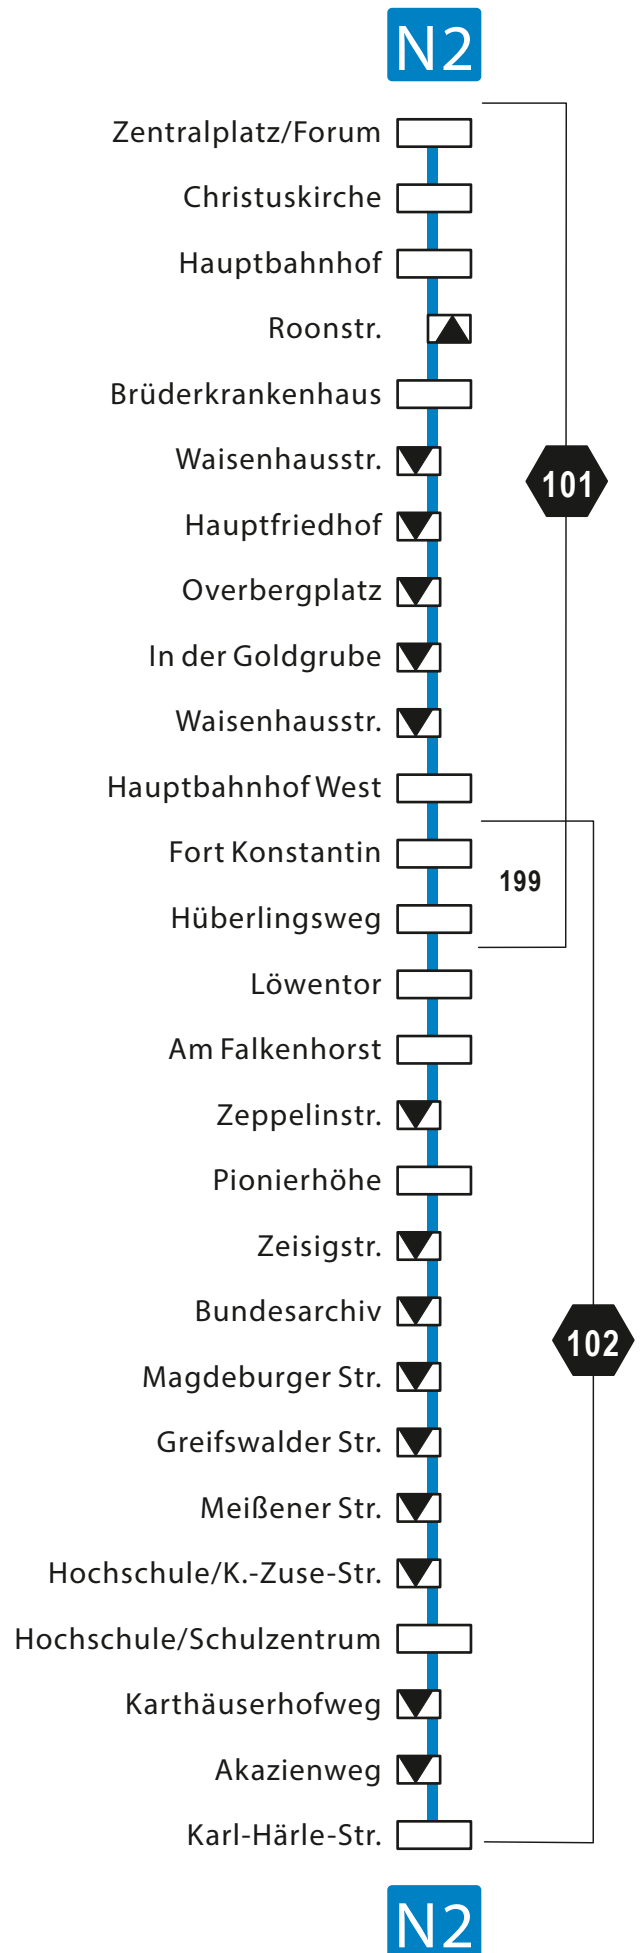

Fahrplan 2025

Linie N2

N2

**KO-Zentrum - Goldgrube -
Karthause**

▼ Haltestelle wird in einer Richtung angefahren

101 Tarifwabe

199 Überlappungszone

Legende

- Linienweg mit Liniennummer
- Umsteigehaltestelle
- Haltestelle
- Richtungshaltestelle
- Richtungsangabe auf dem Linienweg
- N2 Endstelle

Stand: 11/2024

Kartografie und Gestaltung: © Baumgardt Consultants GBR, www.baumgardt-online.de | Kartadaten: © OpenStreetMap contributors