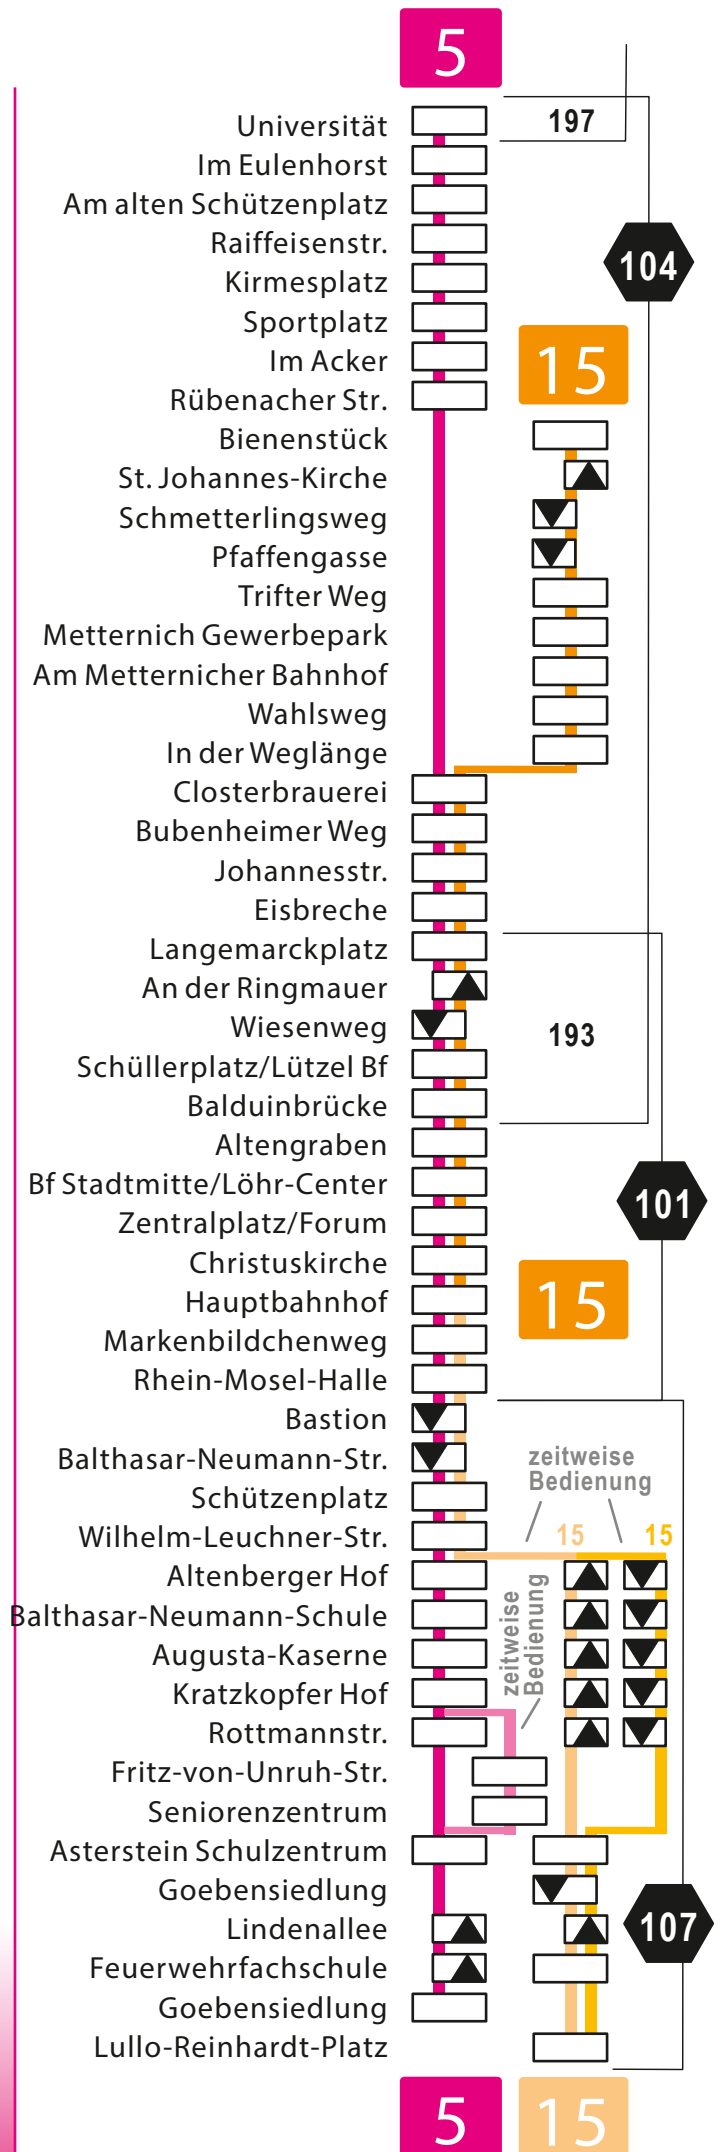

Fahrplan 2025

Linie 5/15

5

**Metternich - KO-Zentrum -
Pfaffendorfer Höhe -
Asterstein (Goebensiedlung)**

15

**Metternich - KO-Zentrum -
(Hauptbahnhof)
(Pfaffendorfer Höhe -
Asterstein) (Lullo-Reinhardt-Platz)**

Ergänzende Nachtbuslinien:
N3, N5

▼ Haltestelle wird in einer Richtung angefahren

104 Tarifwabe

193 Überlappungszone

Kartografie und Gestaltung: © Baumgardt Consultants GbH, www.baumgardt-online.de | Kartendaten: © OpenStreetMap contributors