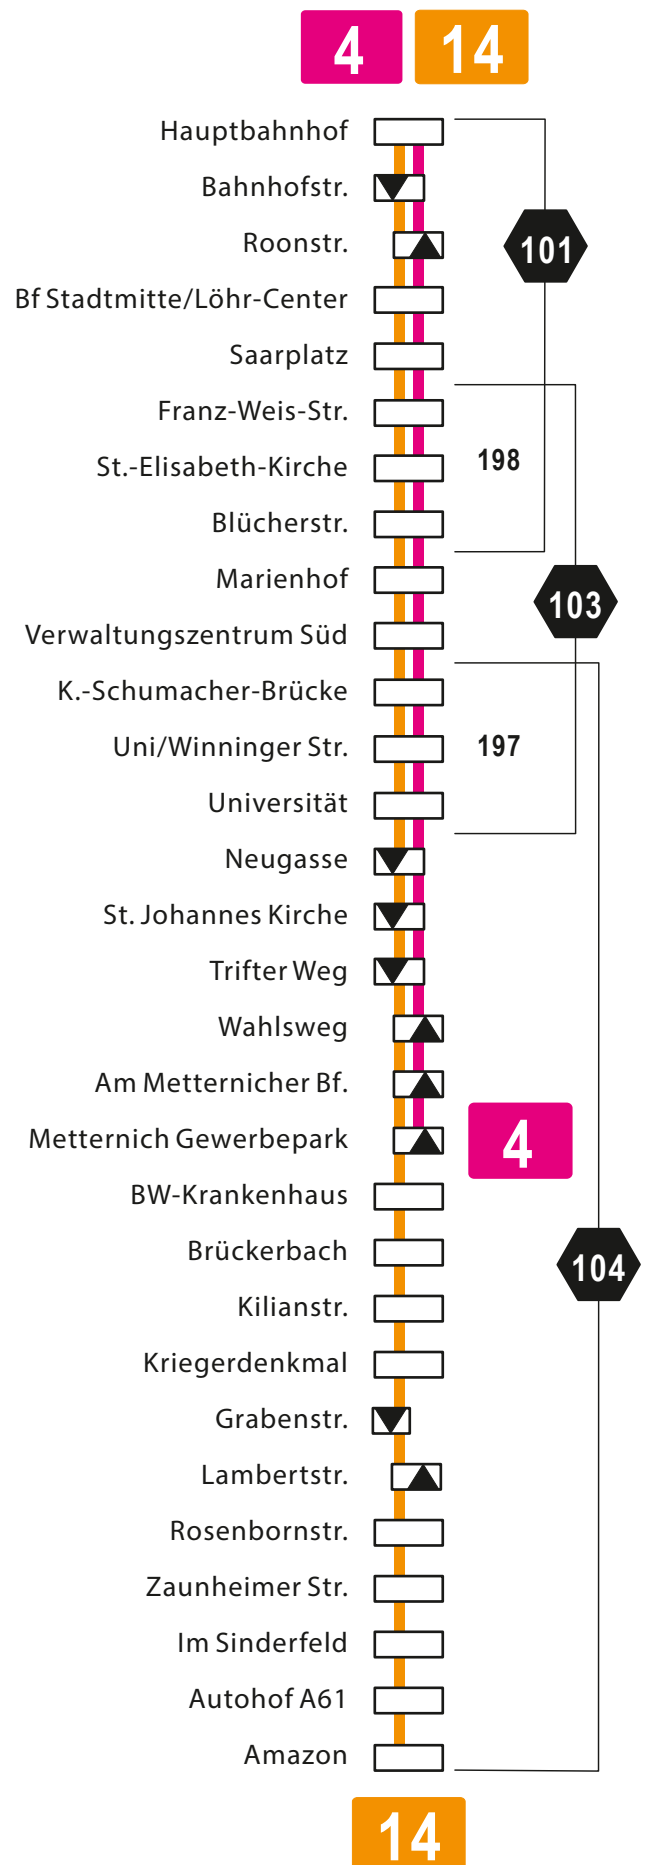

Fahrplan 2025

Linie 4/14

4

**KO-Zentrum - Rauental -
Metternich (Gewerbepark)**

14

**KO-Zentrum - Rauental -
Metternich - Rübenach -
Industriepark A61 (Amazon)**

Ergänzende Nachtbuslinien:
N3, N6

▼ Haltestelle wird in einer Richtung angefahren

101 Tarifwabe

198 Überlappungszone

4

14

Industriepark A 61 – Rügenach – Metternich – Raental – KO-Zentrum

Legende

- Linienweg mit Liniennummer
- Umsteigehaltestelle
- Richtungshaltestelle
- Richtungsangabe auf dem Linienweg
- Haltestelle
- 4 14 Endstelle
- Linienweg während der Baustelle