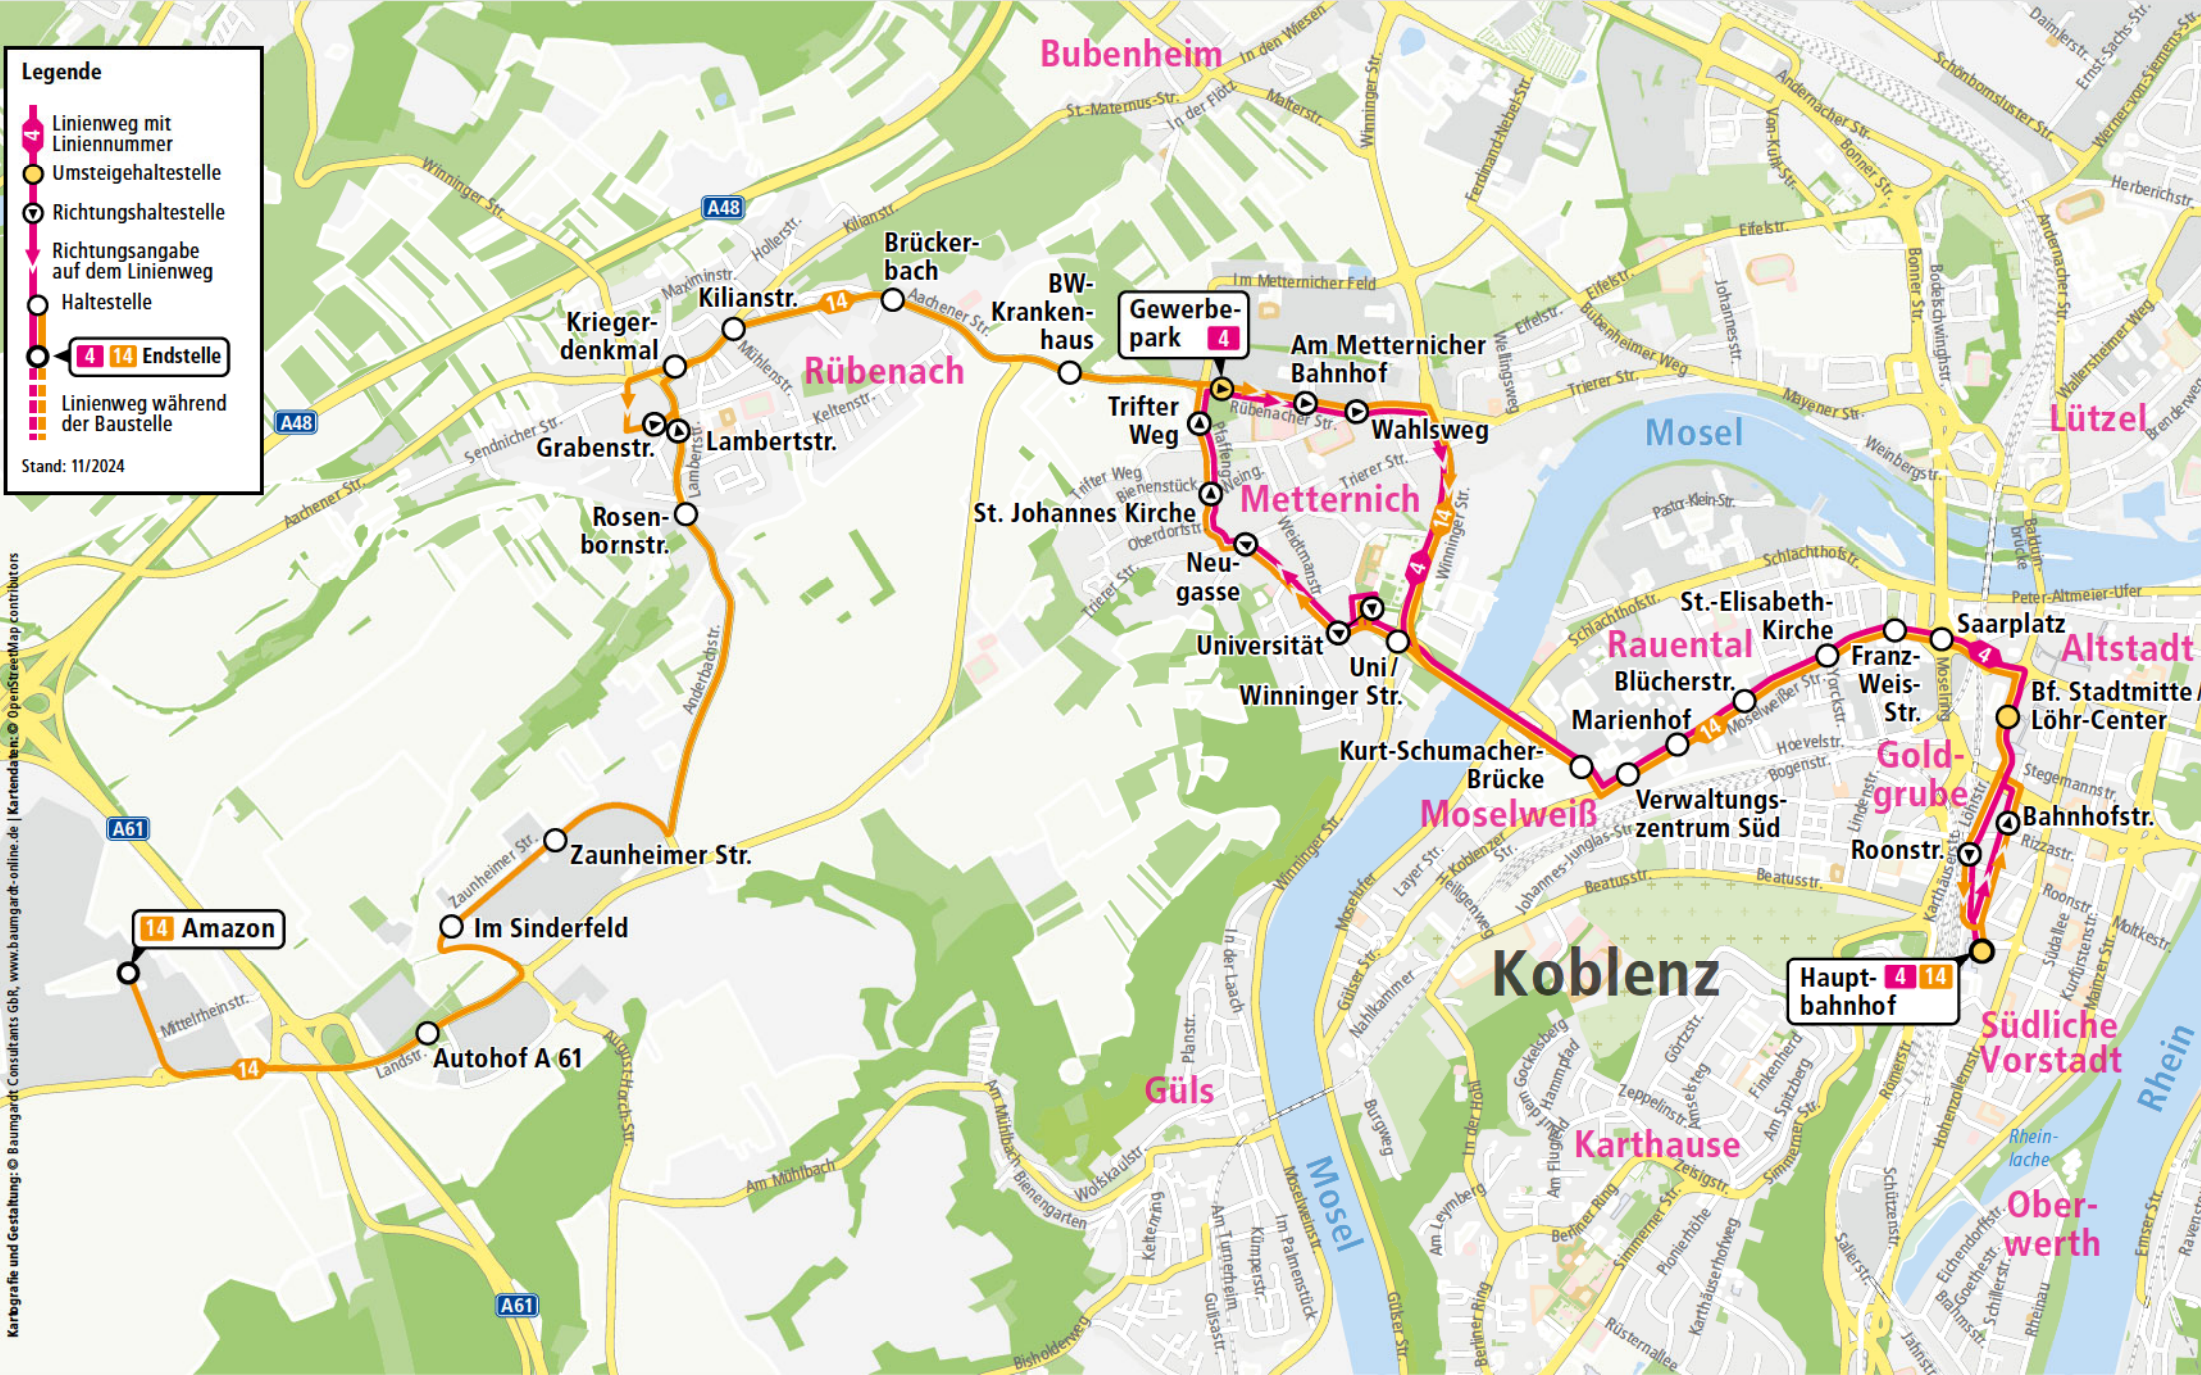

Legende

- Linienweg mit Liniennummer
- Umsteigehaltestelle
- Richtungshaltestelle
- Richtungsangabe auf dem Linienweg
- Haltestelle
- 4 14 Endstelle
- Linienweg während der Baustelle

Stand: 11/2024

Kartografie und Gestaltung: © Baumgardt Consultants GbR, www.baumgardt-online.de | Kartendaten: © OpenStreetMap contributors