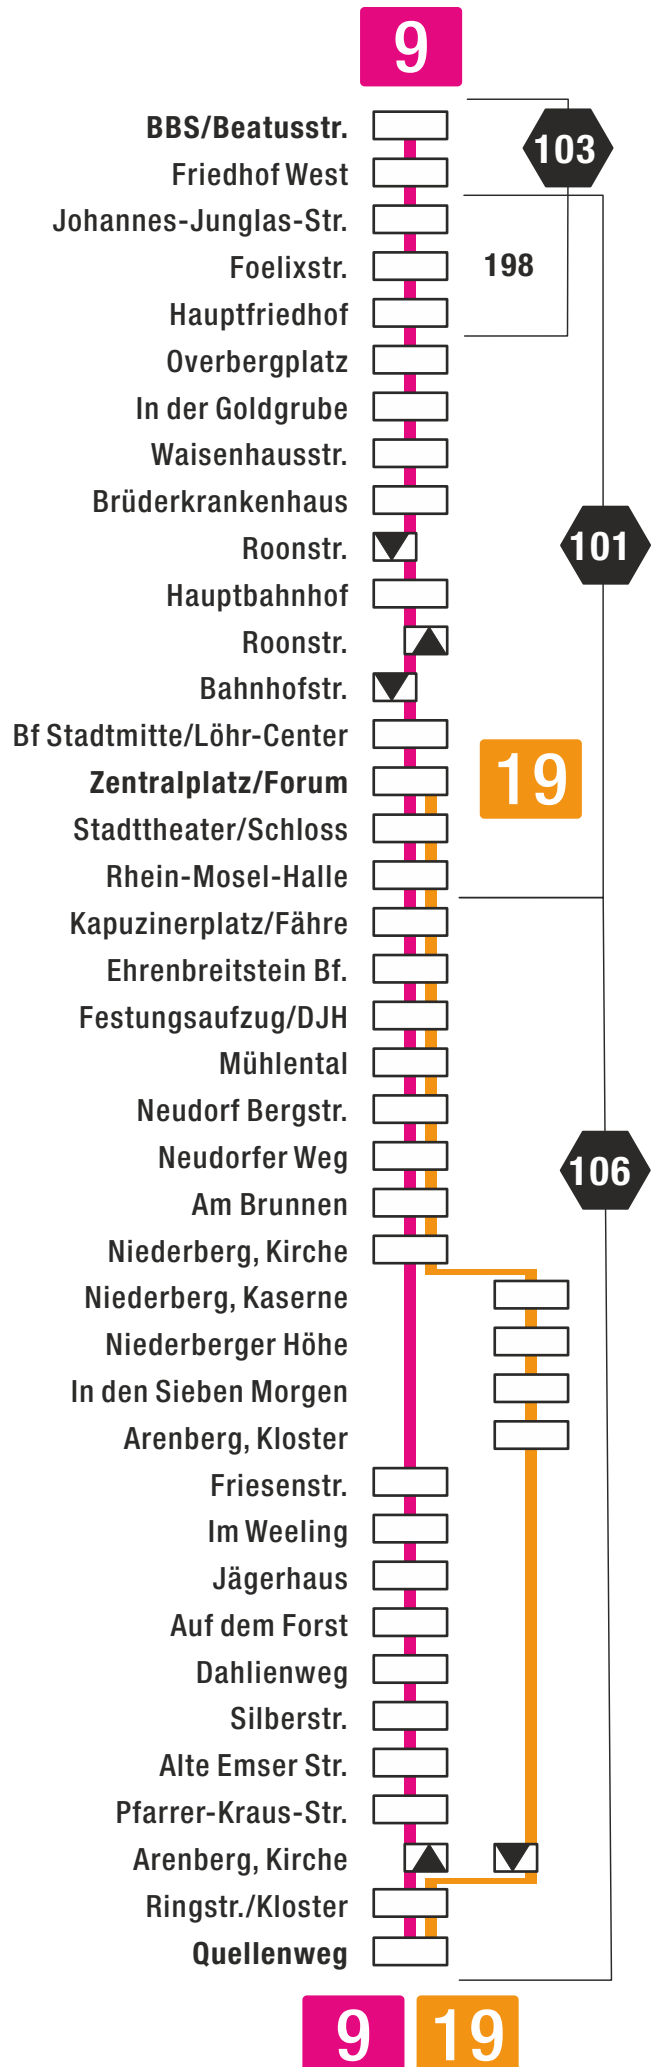

Fahrplan 2022

Linie 9/19

9

**Goldgrube - KO-Zentrum -
Ehrenbreitstein -
Niederberg - Arenberg -
Immendorf (Quellenweg)**

19

**KO-Zentrum -
Ehrenbreitstein -
Niederberg- Arenberg -
Immendorf (Quellenweg)**

Ergänzende Nachtbuslinien (Nacht- und Nebenzeiten):
N2, N9

Haltestelle wird in einer Richtung angefahren

Tarifwabe

193 Überlappungszone

Fahrplan 2022

9/19

Goldgrube - KO-Zentrum - Ehrenbreitstein - Niederberg - Arenberg - Immeidorf

koveb

Montag - Freitag