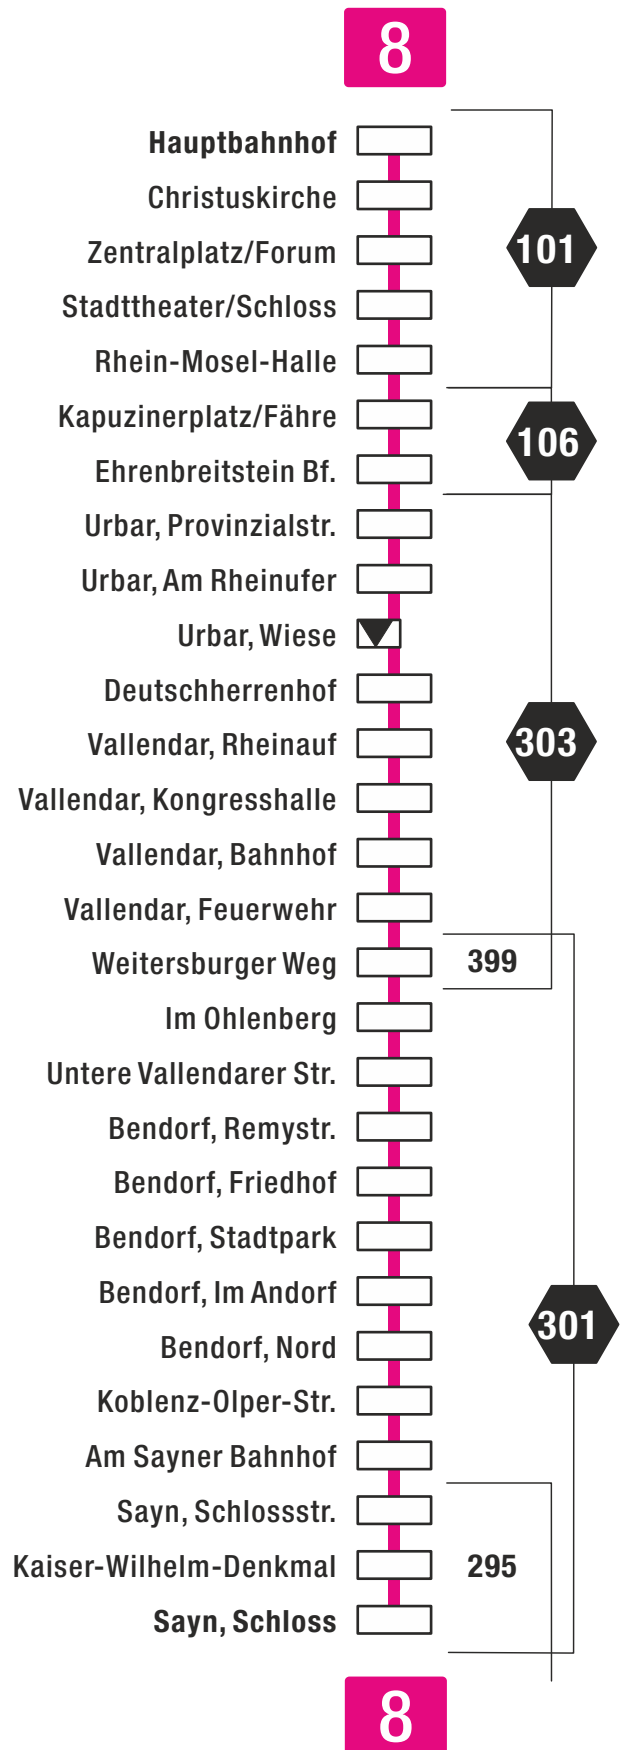

Fahrplan 2022

Linie 8

8

**KO-Zentrum - Urbar -
Vallendar - Bendorf -
Sayn**

Die Linie 8 verkehrt ebenfalls zu den Nacht- und Nebenzeiten.

Haltestelle wird in einer Richtung angefahren

Tarifwabe

399 Überlappungszone