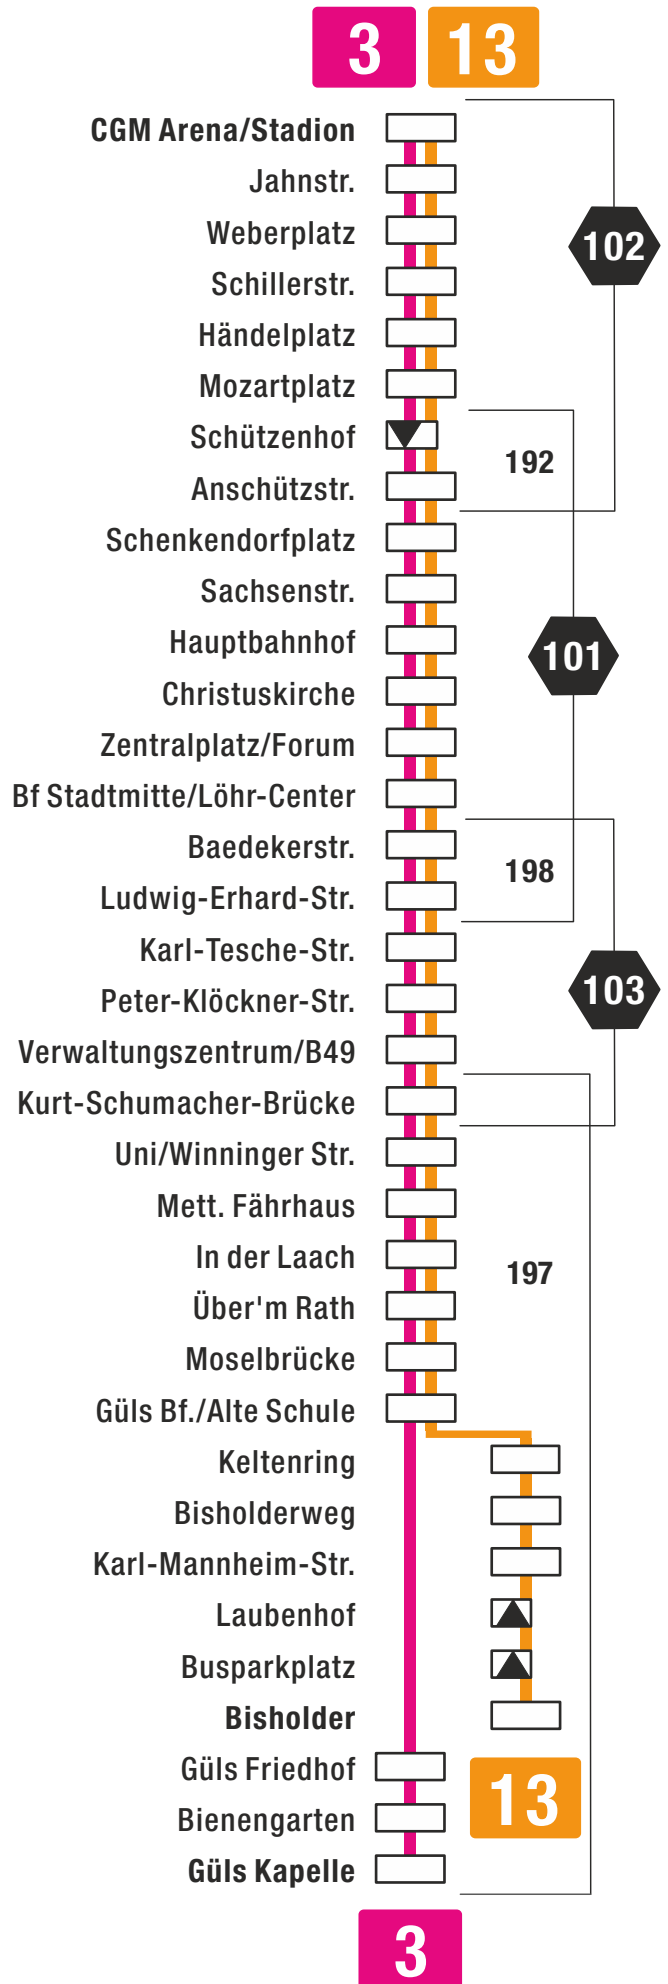

Fahrplan 2022

Linie 3/13

3

**Oberwerth - KO-Zentrum -
Rauental - Uni -
Güls (Kapelle)**

13

**Oberwerth - KO-Zentrum -
Rauental - Uni -
Güls (Bisholder)**

Ergänzende Nachtbuslinie (Nacht- und Nebenzeiten):
N3

Haltestelle wird in einer Richtung angefahren

Tarifwabe

198 Überlappungszone