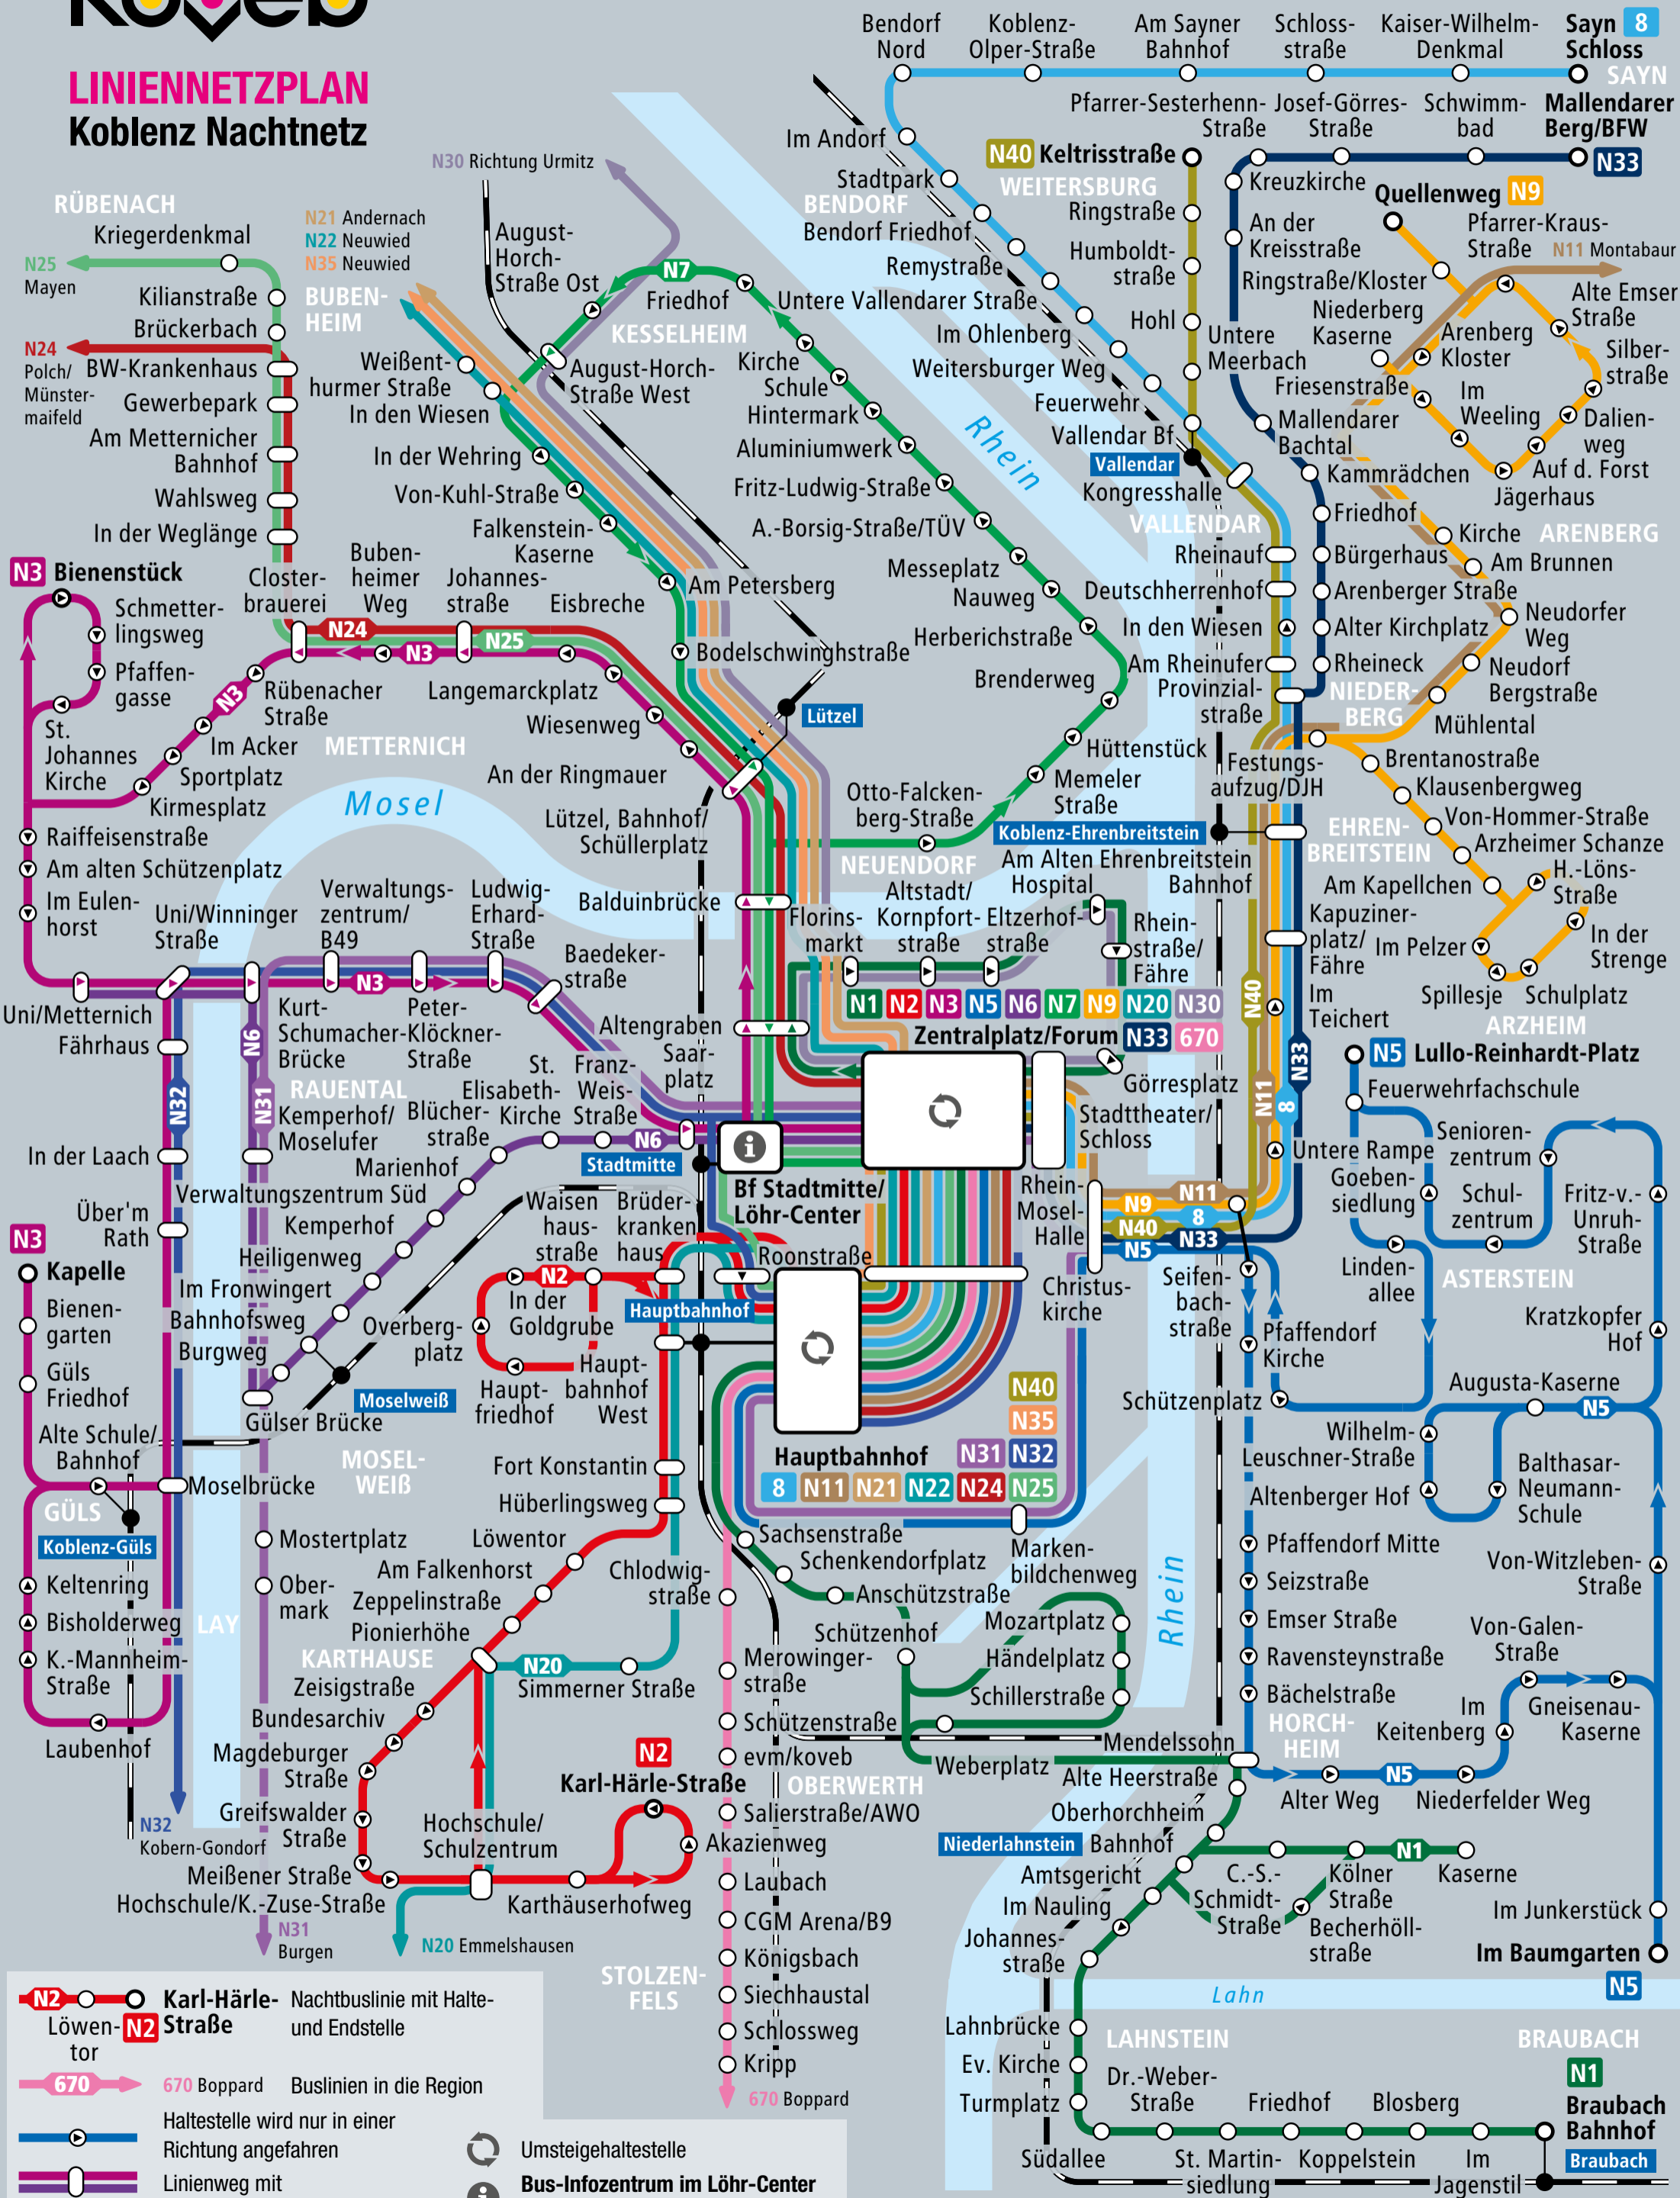

## LINIENNETZPLAN Koblenz Nachtnetz

- N2** Karl-Härle-**N2** Straße Nachtbuslinie mit Halte- und Endstelle Löwentor
- 670** Boppard Buslinien in die Region
- Haltestelle wird nur in einer Richtung angefahren
- Linienweg mit Umsteigehaltestelle
- Stadtmitte** Bahnstrecke mit Bahnhof

Umsteigehaltestelle  
**Bus-Infozentrum im Löhler-Center**  
 0261 402 20 000 | www.koveb.de  
 Stand: Dezember 2022 | Koblenzer Verkehrsbetriebe, www.koveb.de  
 Gestaltung: © Baumgardt Consultants GbR, www.baumgardt-online.de