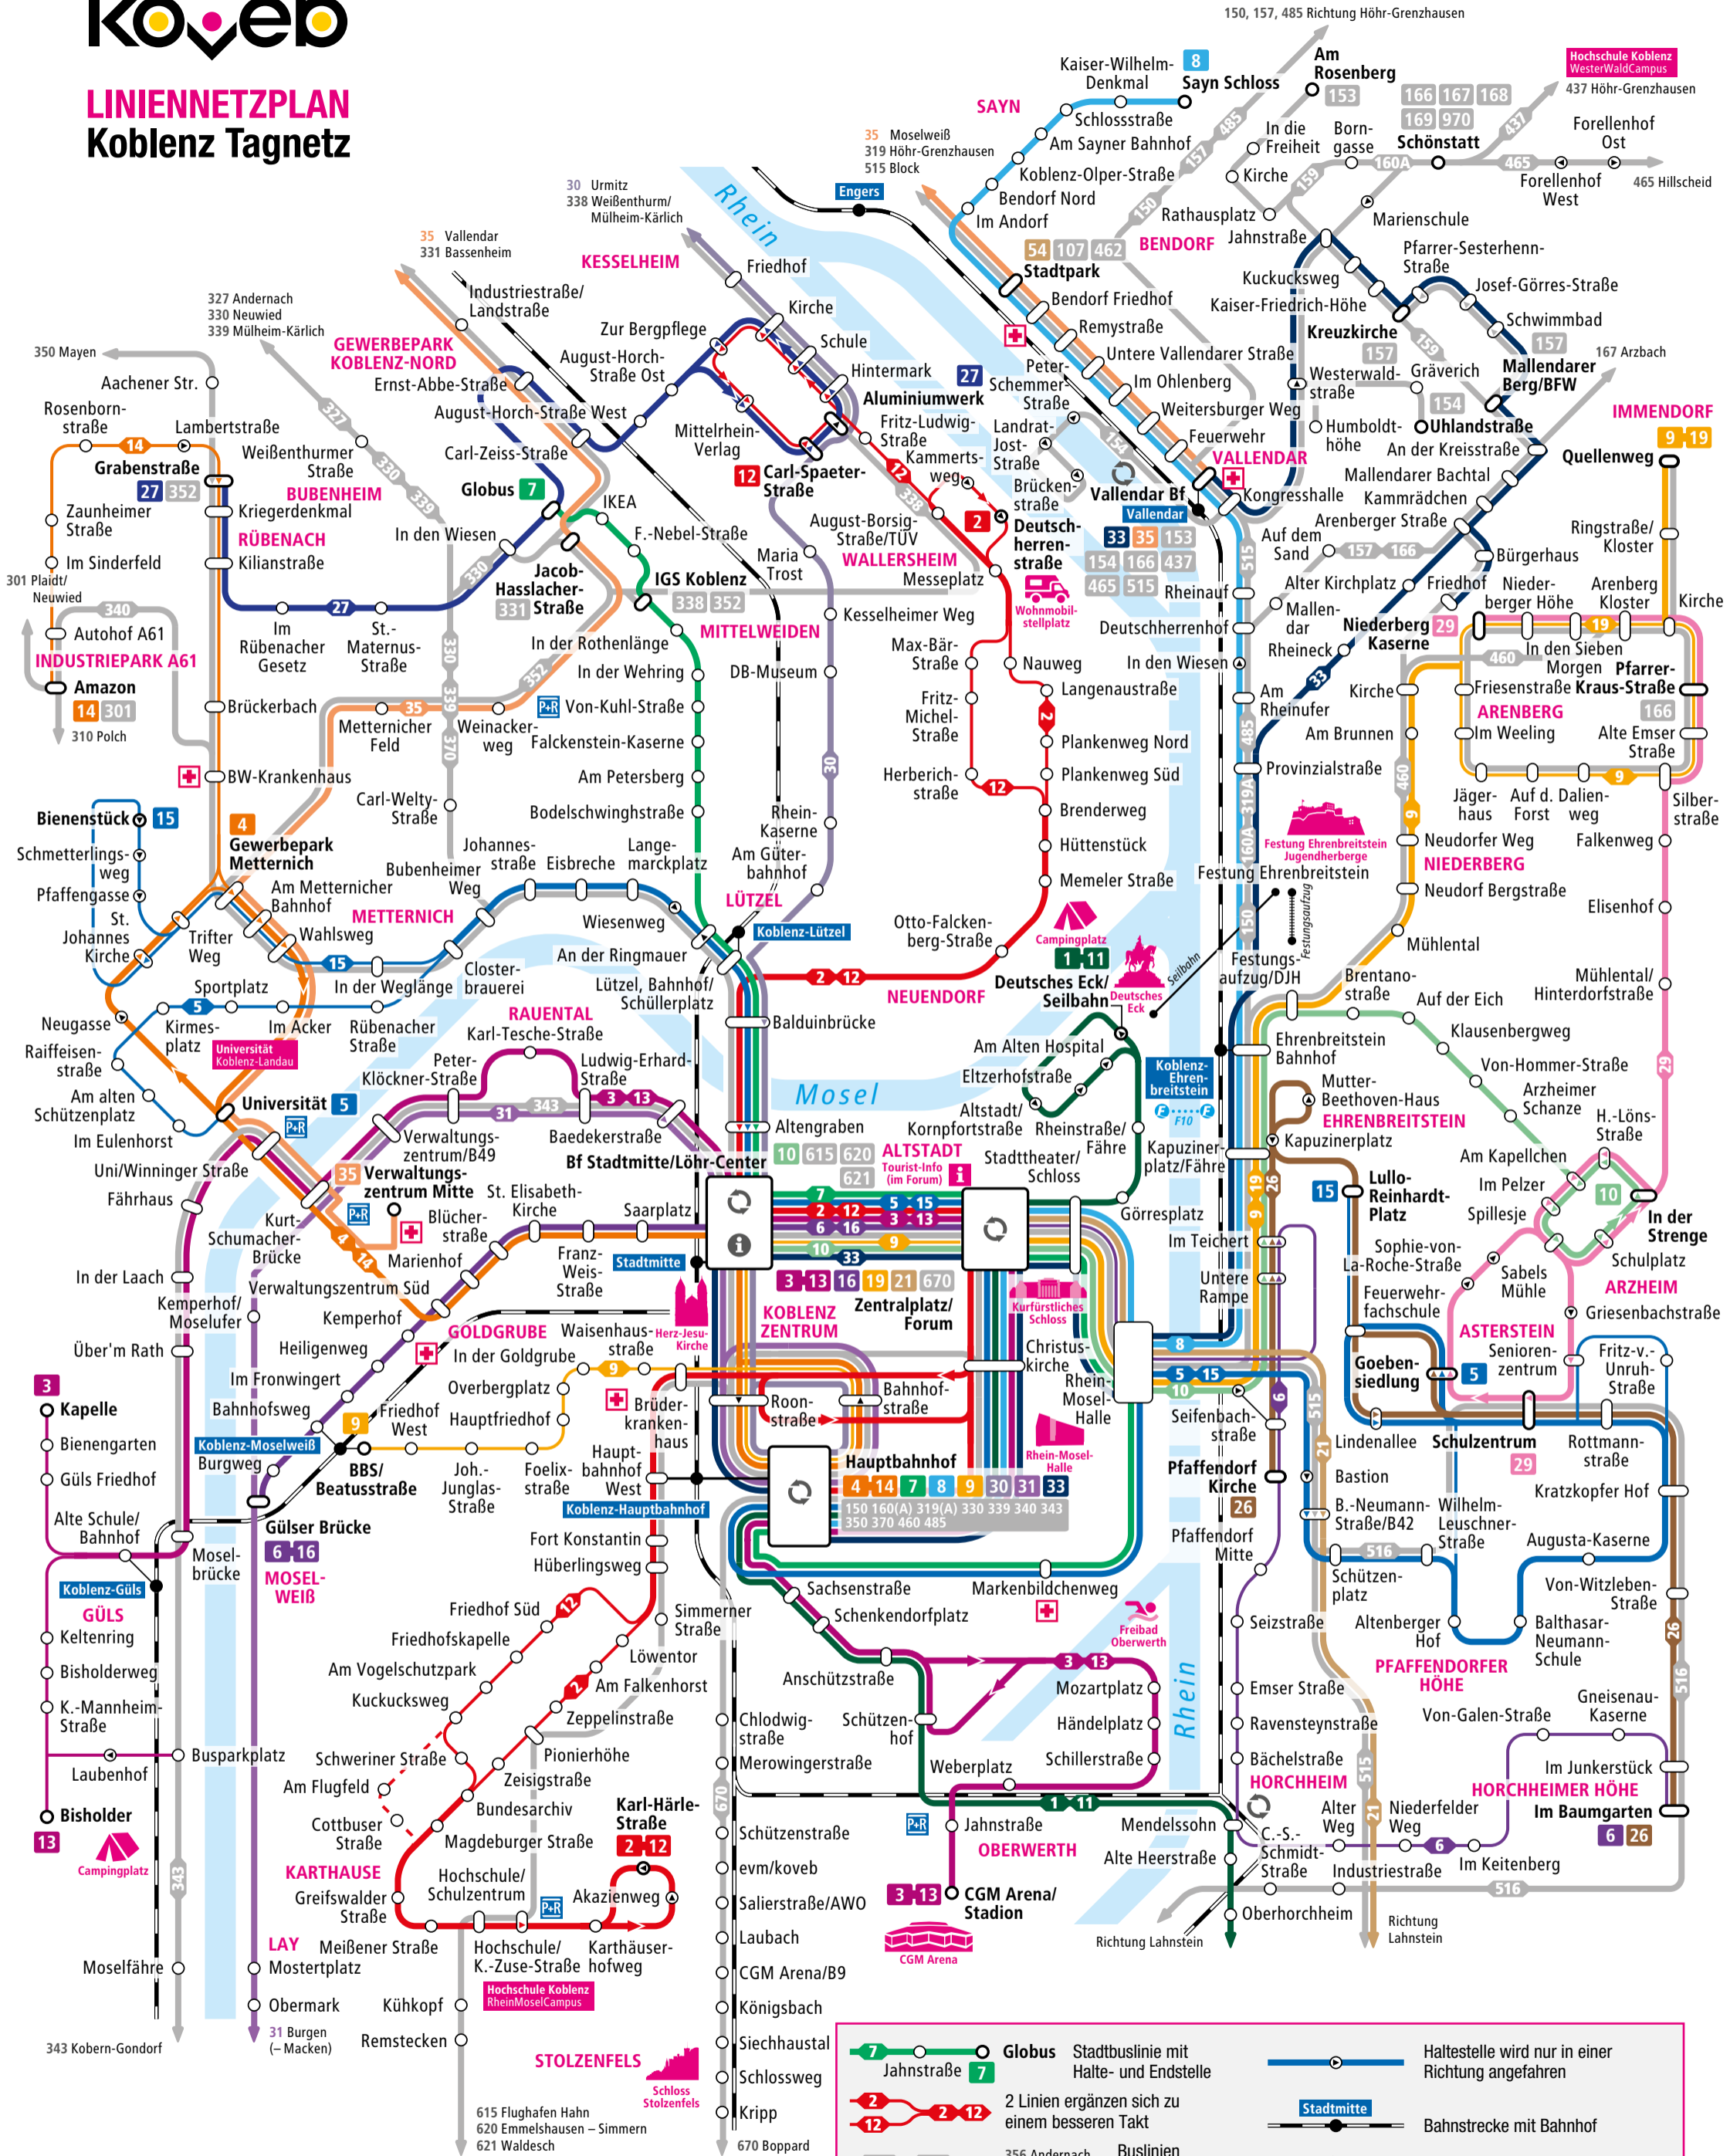

## LINIENNETZPLAN Koblenz Tagnetz

	<b>Globus</b> Stadtbuslinie mit Halte- und Endstelle		Haltestelle wird nur in einer Richtung angefahren
	2 Linien ergänzen sich zu einem besseren Takt		Bahnstrecke mit Bahnhof
	Buslinien in die Region		Umsteigehaltestelle
	Linienweg mit Umsteigehaltestelle		<b>Bus-Infozentrum im Löhrl-Center</b> 0261 402 20 000   www.koveb.de