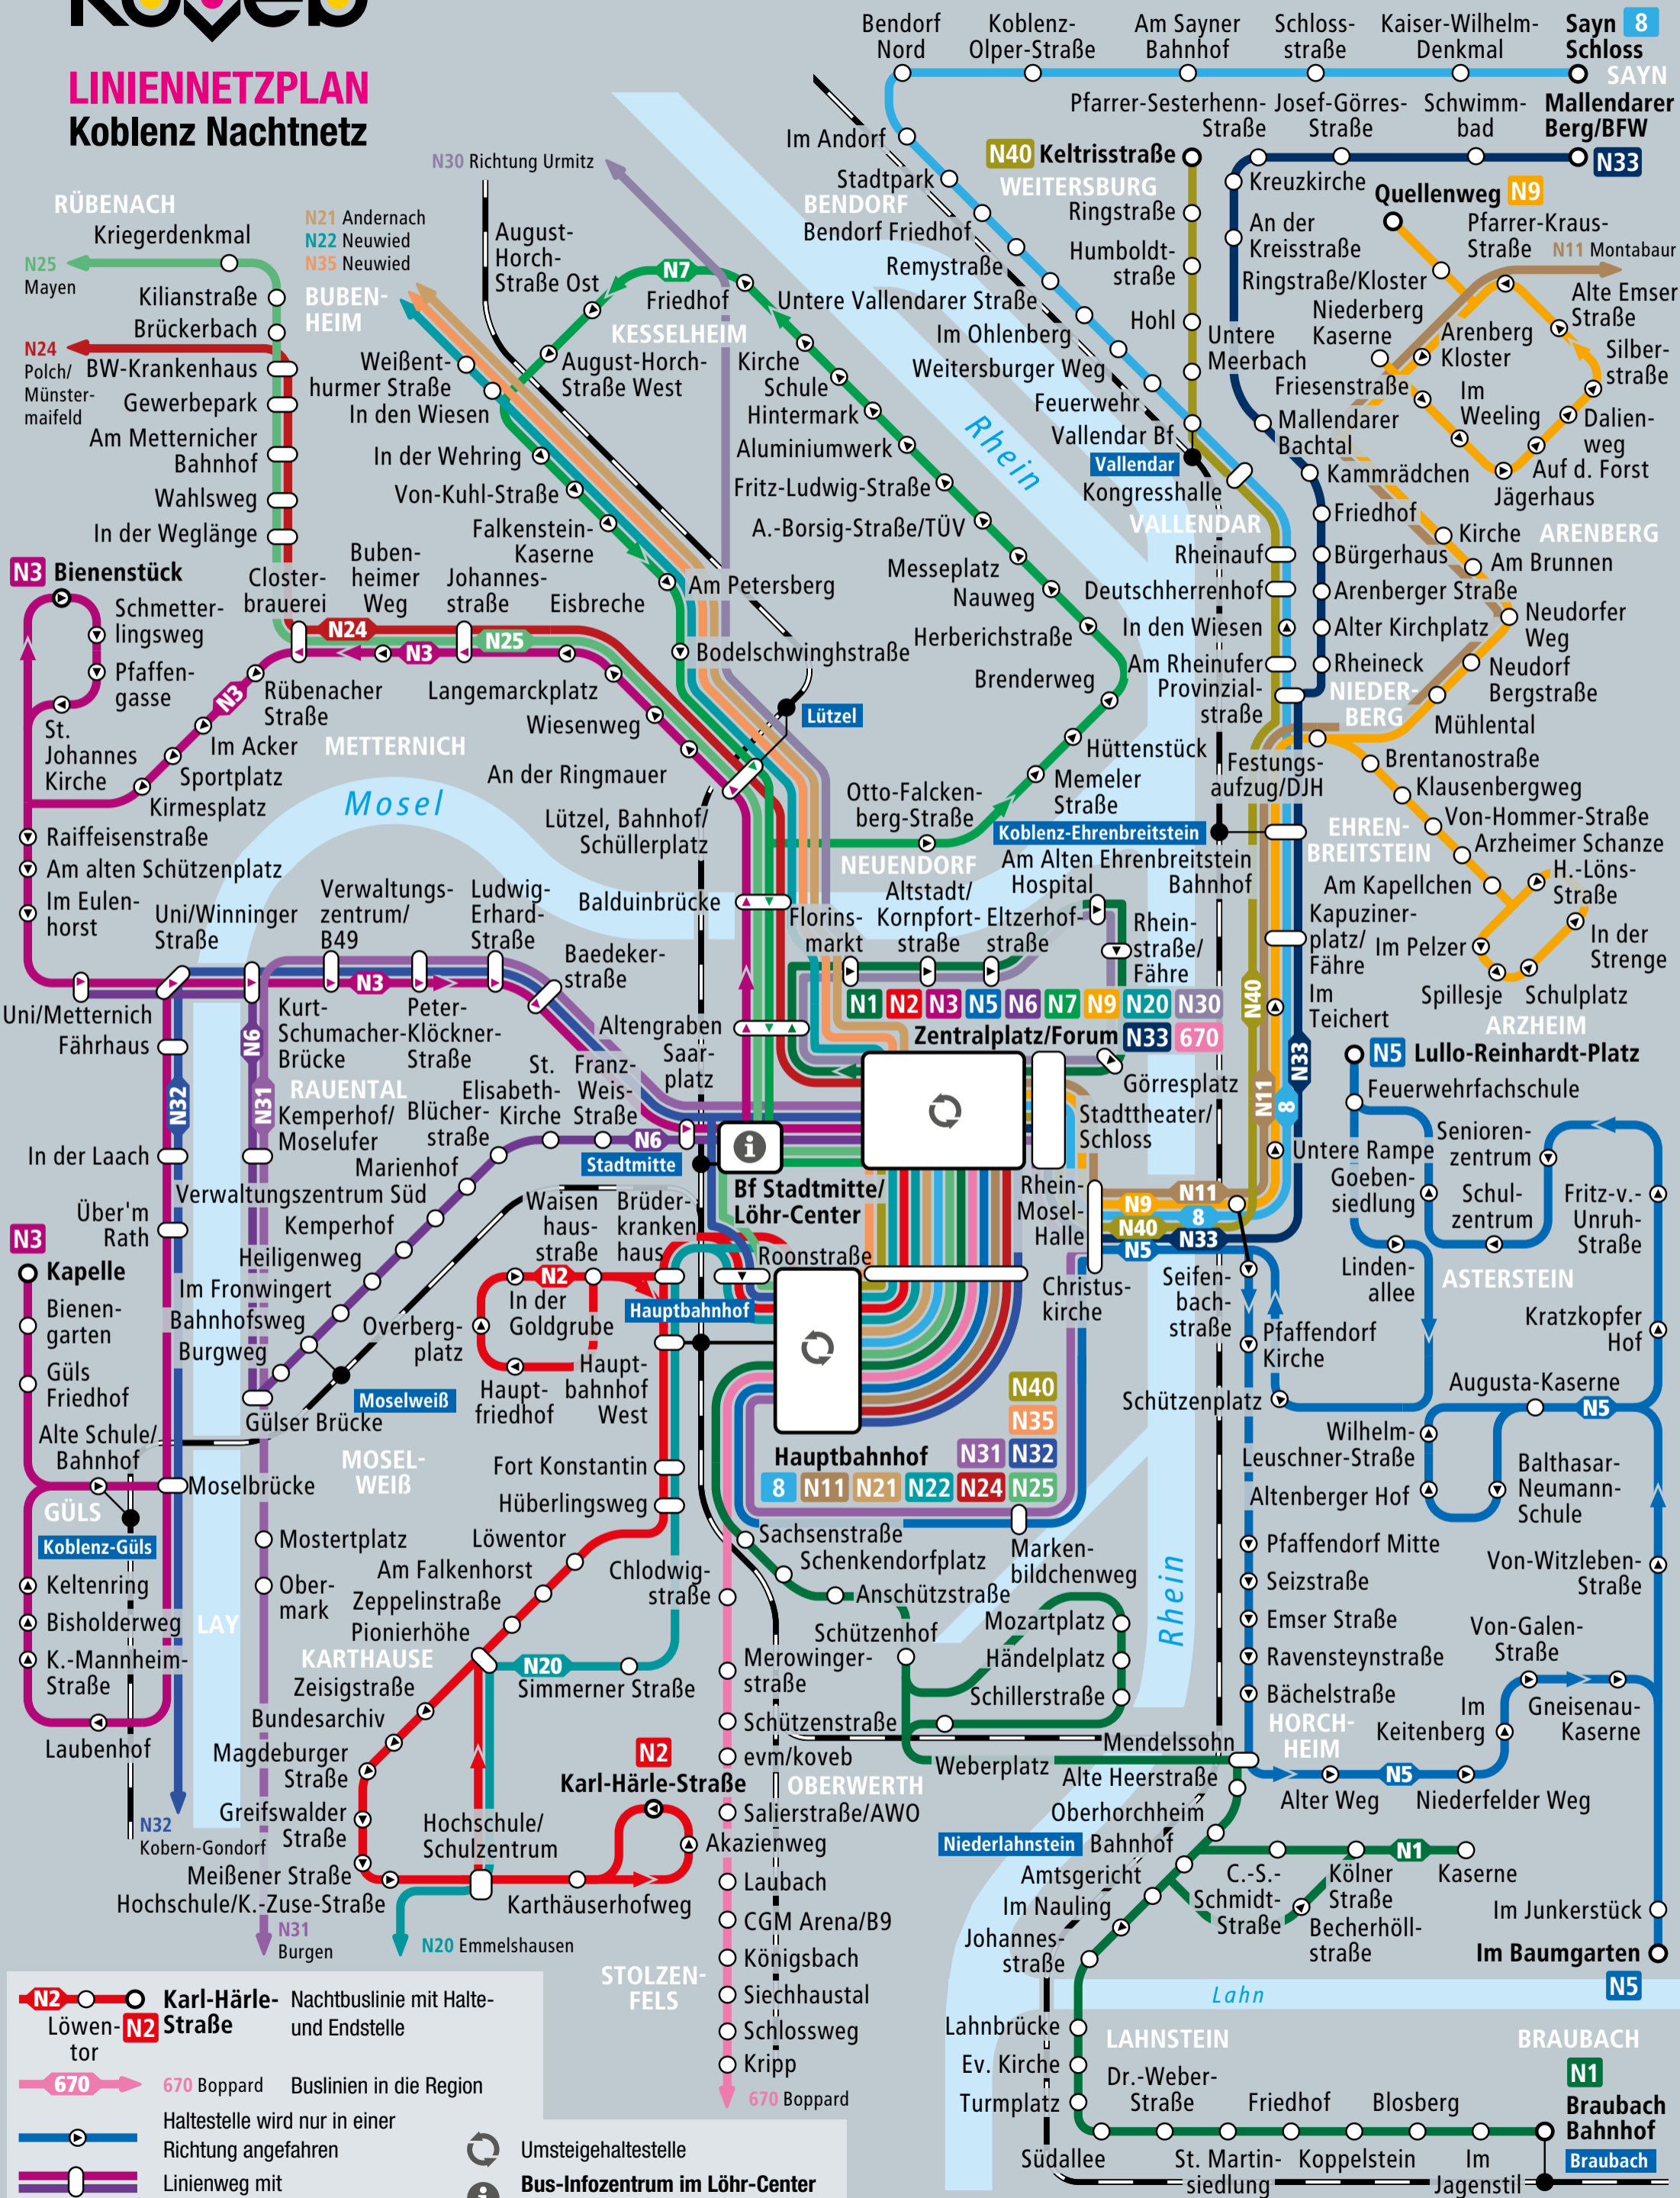

LINIENNETZPLAN Koblenz Nachtnetz

- N2** **Karl-Härle-Str.** Nachtbuslinie mit Halte- und Endstelle
- 670** **670 Boppard** Buslinien in die Region
- Haltestelle wird nur in einer Richtung angefahren
- Linienweg mit Umsteigehaltestelle
- Stadtmittel** Umsteigehaltestelle
- Bahnstrecke mit Bahnhof

Bus-Infozentrum im Löhr-Center
0261 402 20 000 | www.koveb.de

Stand: Dezember 2021 | Koblenzer Verkehrsbetriebe, www.koveb.de
Gestaltung: © Baumgardt Consultants GbR, www.baumgardt-online.de