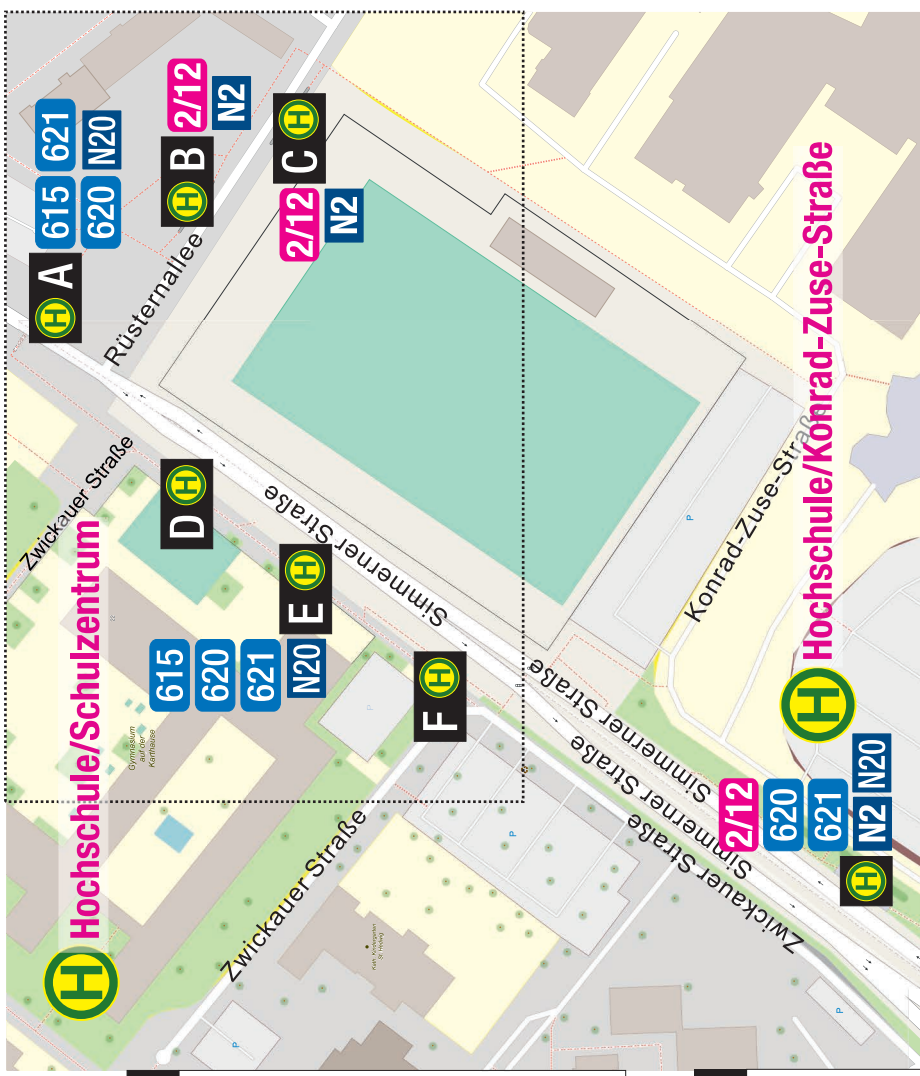

# Steigübersicht

## Haltestellen HS/Schulzentr., HS/Konrad-Zuse-Str.

HS/Schulzentrum
Karthause
Wallersheim
Kesselheim
Flughafen Hahn
Bf Stadtmittel/Löhr-Center
Emmelshausen - Simmern
Bf Stadtmittel/Löhr-Center
Waldesch
Bf Stadtmittel/Löhr-Center
Zentralplatz/Forum
Karthause
Emmelshausen
Zentralplatz/Forum

HS/K.-Zuse-Straße
Karthause
Bf Stadtmittel/Löhr-Center
Bf Stadtmittel/Löhr-Center
Zentralplatz/Forum
Hauptbahnhof